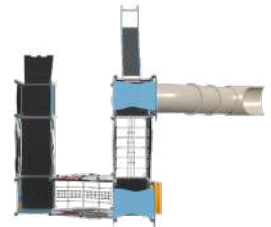

Roma con palestra a funi colorati

AF104.PAL-10 COLORI

dimensioni
dimensions
9 x 9 MT

hic
altezza di caduta
critical fall height
1,4 MT