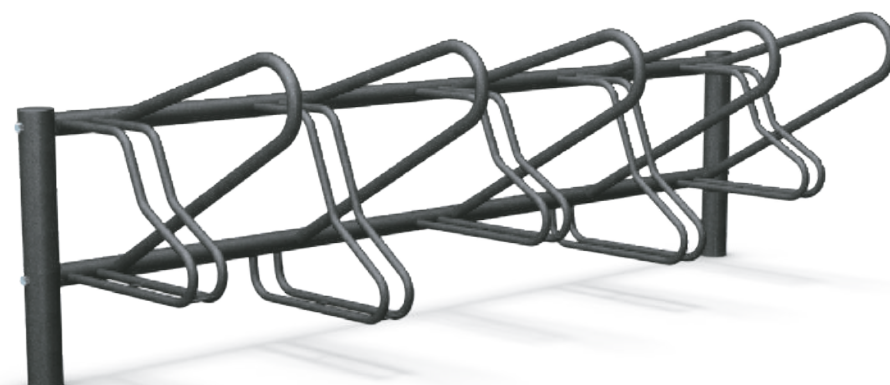

Acciaio zincato
e/o verniciato

ARREDO URBANO

COD. 386
PORTABICICLETTE
MILANO

2810x800xh865

Acciaio zincato
e/o verniciato

ARREDO URBANO

COD.286
PORTABICICLETTE
LIBERTY

2100x310xh800

Acciaio zincato
e/o verniciato

ARREDO URBANO

COD.157-3
PORTABICICLETTE
LIBERTY
ORIZZONTALI

1020x530h310

Acciaio zincato
e/o verniciato

SERIE FRECCHE E TABELLE

FRECCIA DIREZIONALE
FOREX COD. N260

550 x 150 x 20