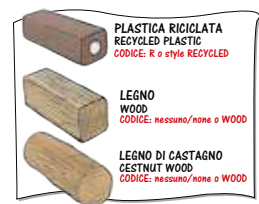

ARREDO URBANO

RUSTICO
COD. 00100