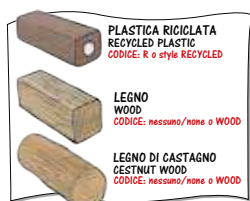

ARREDO URBANO

COD. Q0500
PORTABICICLETTE
ORIZZONTALE IN LEGNO

2000x650xh200
5 posti