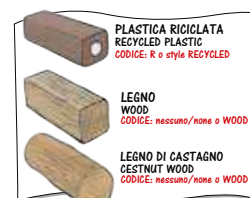

ARREDO URBANO

FIRENZE
INCLUSIVE
COD. I0300H

2400x1930xh800