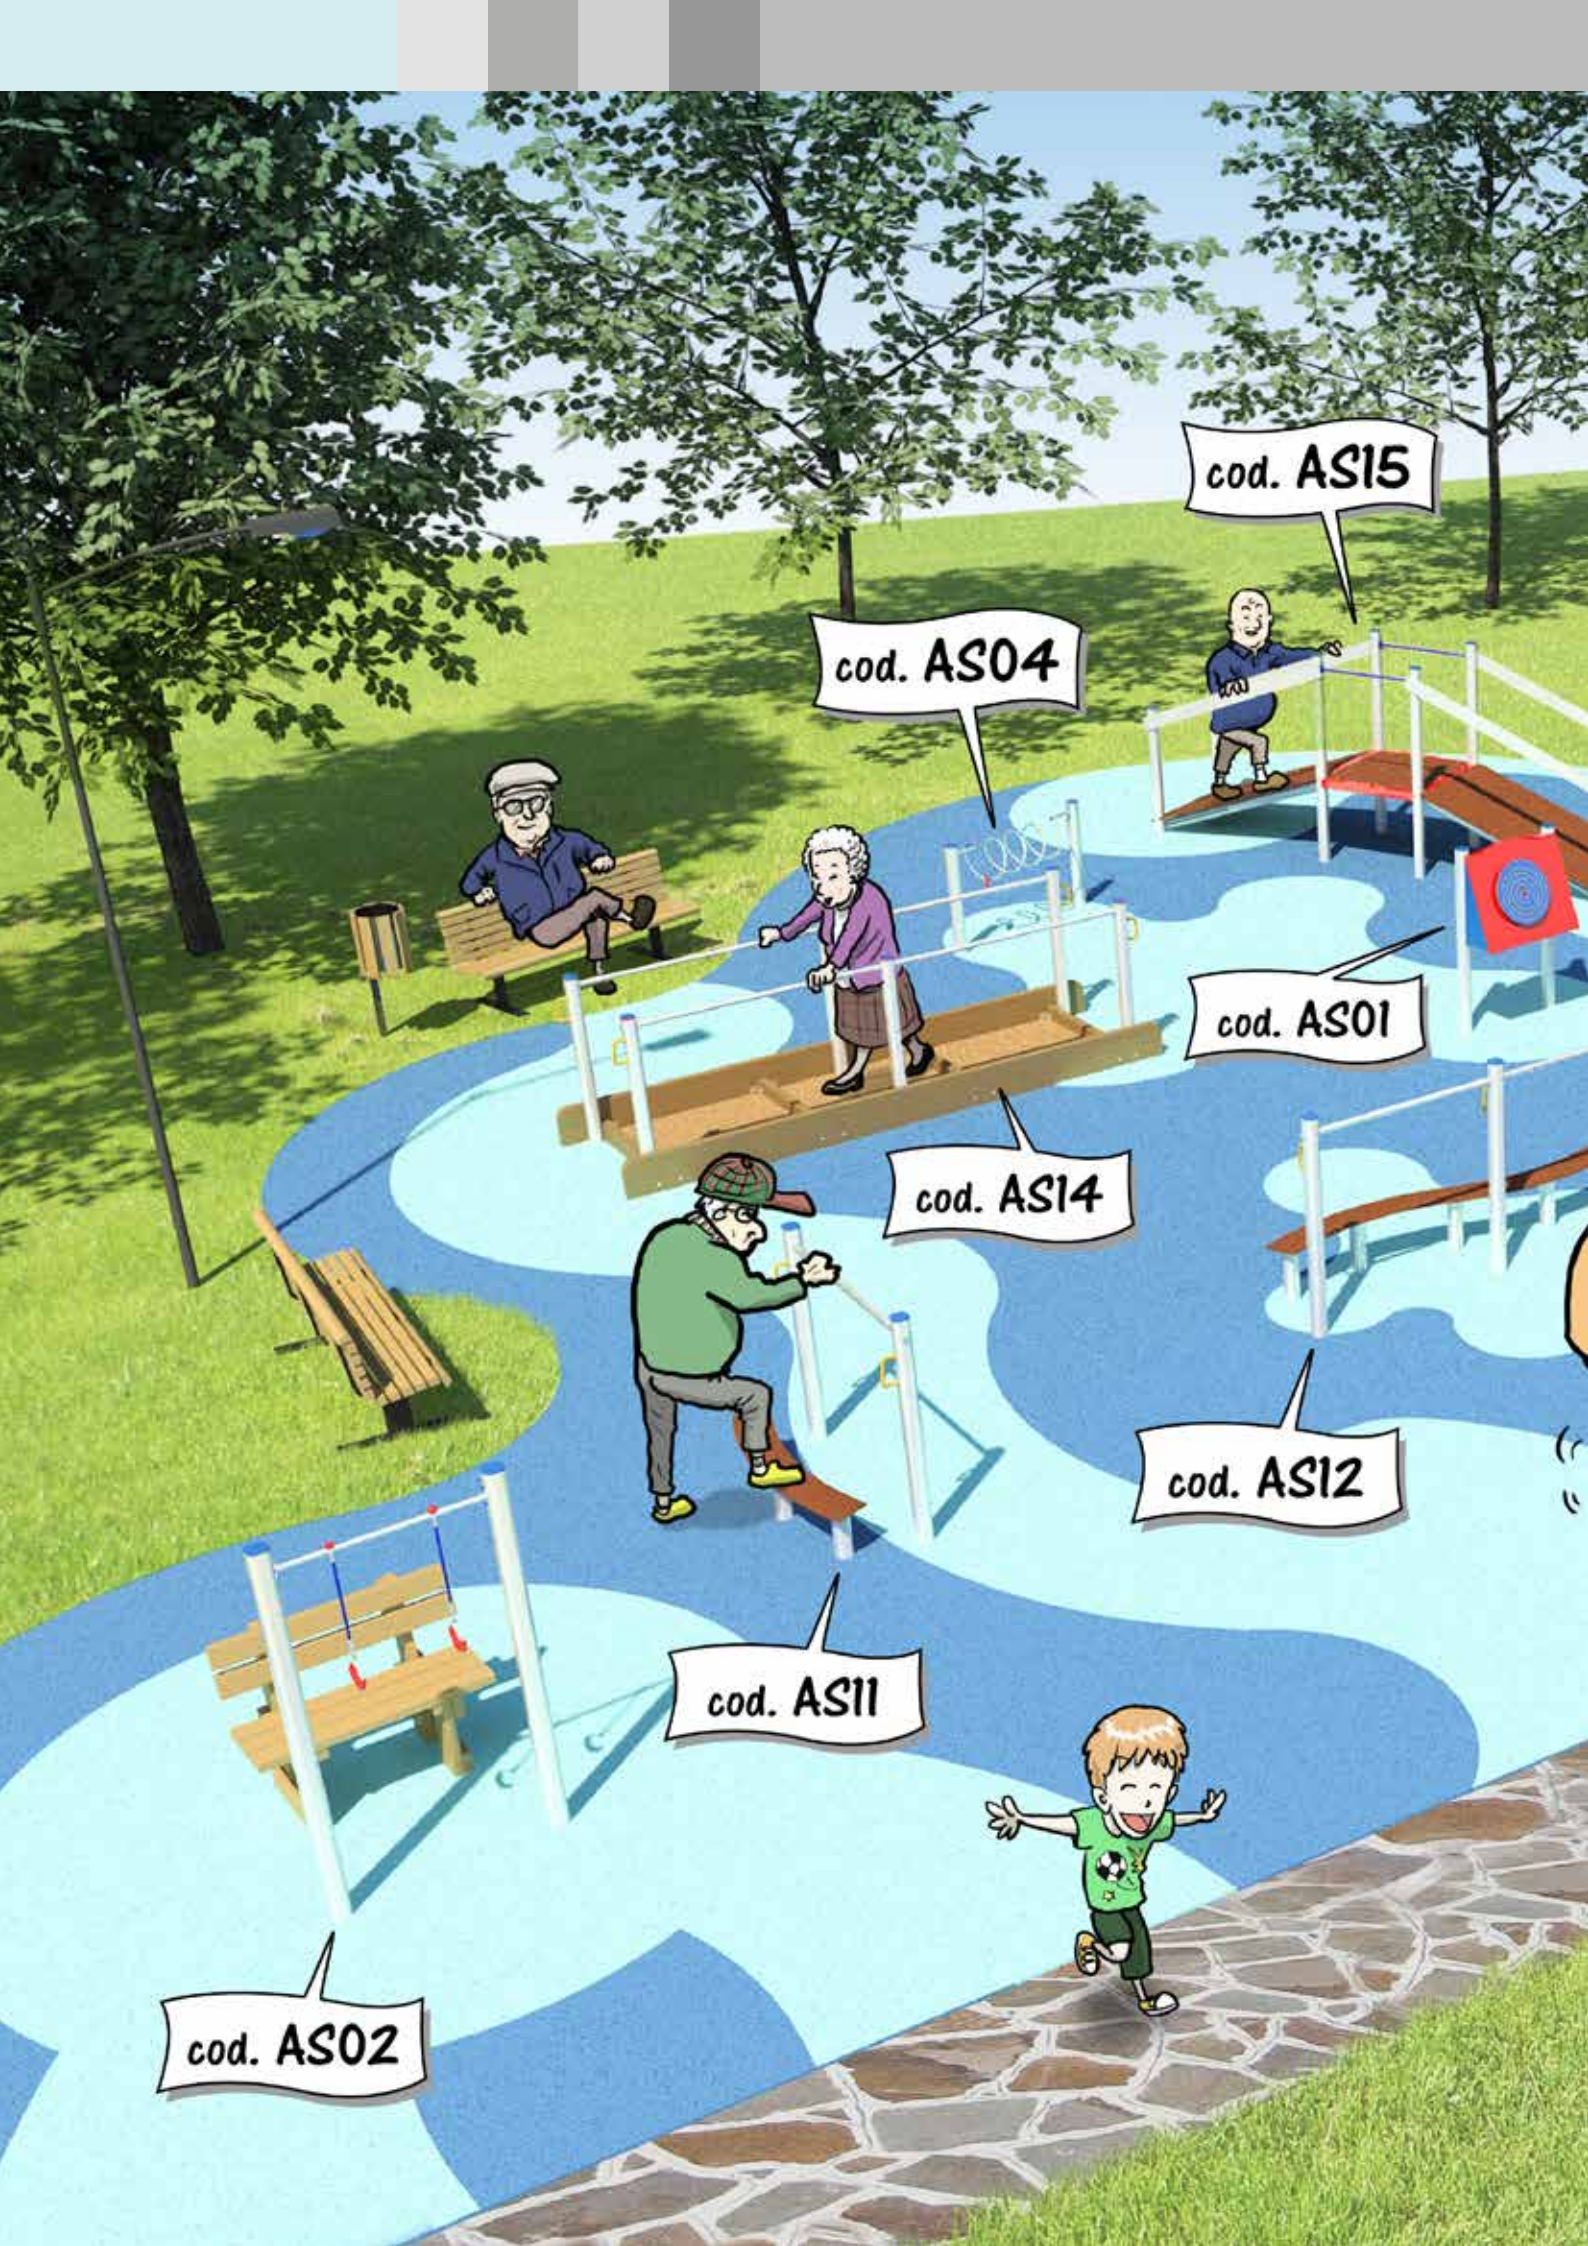

PENSILINA ECLISSE
COD. 269

3140x1670xh2550

Acciaio zincato
e/o verniciato

ARREDO URBANO

COD. P18
ISOLA ECOLOGICA MOD. CAORLE

1900x900xh1800

GIOCHI PER PISCINE

cod. AS15

cod. AS06

cod. AS03

cod. AS07

PARCO SENIOR

Un giorno da cani

AGILITY DOG PARK

cod. PV21

cod. AD04