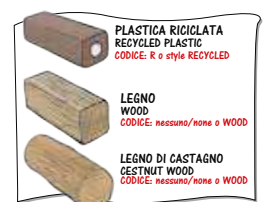

1860x750xh780

Acciaio zincato
e/o verniciato

ARREDO URBANO

GALLIO
COD. H0600

1930x500x h750

ARREDO URBANO

AUSTRIA
COD. H0900

1930x500xh800

ARREDO URBANO

TIROLO
COD. H0700

1930x500xh800

ARREDO URBANO

SERIE
COMPOSIZIONE
TAVOLO - PANCHINE
FIRENZE
COD. 10300

1930x1950xh790

ARREDO URBANO

SERIE
COMPOSIZIONE
TAVOLO - PANCHINE
FIRENZE BABY
COD. 10301