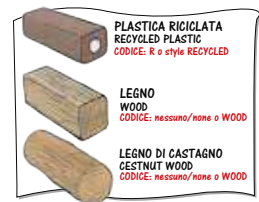

ARREDO URBANO

DOLOMITI
COD. 00500

ARREDO URBANO

STACCIONATE SU
MISURA

ARREDO URBANO

TRIESTE
 COD.00990

ARREDO URBANO

ARZIGNANO
 COD. 01200