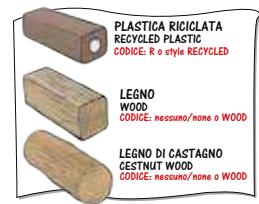

ARREDO URBANO

IPICA
COD. 00701