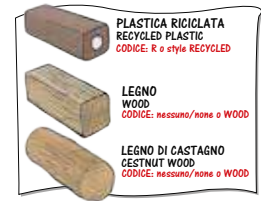

3600 x 3600
x h3200

ARREDO URBANO

OASI PANCA + TAVOLO
COD. I0800

2000 x 2000
x h2500

ARREDO URBANO

PENSILINA ATTESA
AUTOBUS COD. CL300

3400x2100xh3300

ARREDO URBANO

PENSILINA ECLISSE
COD. 269

3140x1670xh2550

Acciaio zincato
e/o verniciato

ARREDO URBANO

COD. P18
ISOLA ECOLOGICA MOD. CAORLE

1900x900xh1800

GIOCHI PER PISCINE

cod. AS15