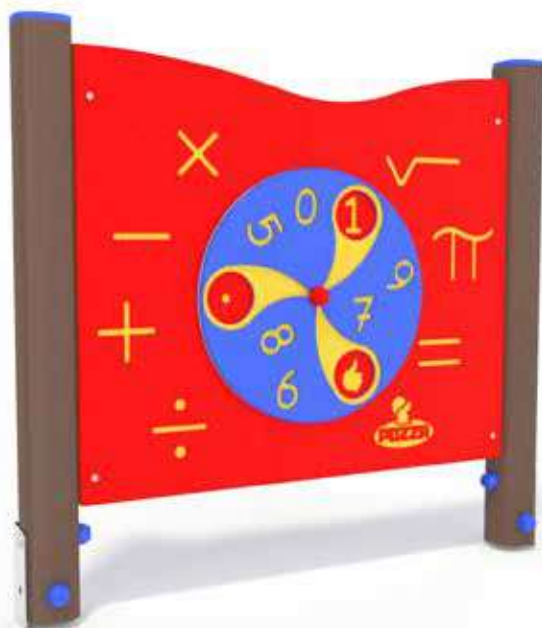

90x1040xh1000

3090x4040

h 0

Uso sotto sorveglianza

Disponibilità parti di ricambio

Gioco ad uso collettivo

PANNELLI ATTIVITÀ

U0600.BV-3
PANNELLO GALASSIA

90x1040xh1000

3090x4040

h 0

Uso sotto sorveglianza

Disponibilità parti di ricambio

Gioco ad uso collettivo

PANNELLI ATTIVITÀ

U0600-N
PANNELLO NUMERI

- 
90x1040xh1000
- 
3090x4040
- 
h 0
- 
Uso sotto sorveglianza
- 
Disponibilità parti di ricambio
- 
Gioco ad uso collettivo

PANNELLI ATTIVITÀ

U0600.BV-6
PANNELLO BANCO VENDITA

- 
90x1040xh1000
- 
3090x4040
- 
h 0
- 
Uso sotto sorveglianza
- 
Disponibilità parti di ricambio
- 
Gioco ad uso collettivo
- 
Legno di castagno