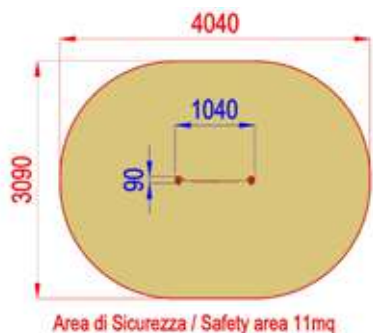

PANNELLI ATTIVITÀ

U0600.O
PANNELLO OPTICAL

- 90x1040xh1000
- 3090x4040
- h 0
- Uso sotto sorveglianza
- Disponibilità parti di ricambio
- Gioco ad uso collettivo