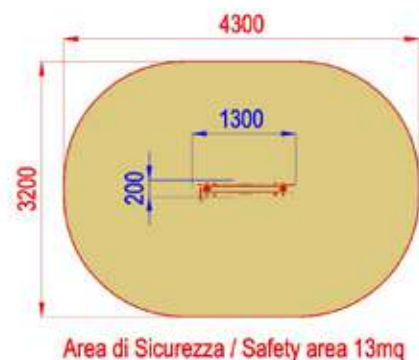

h 0

Uso sotto sorveglianza

Disponibilità parti di ricambio

Gioco ad uso collettivo

PANNELLI ATTIVITÀ

U0600-LM

LEONE MUSICALE

200x1300xh1000