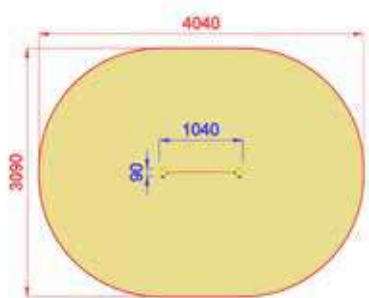

U0600.BV-6
GIOCO GEOMETRIE

Area di Sicurezza / Safety area 11mq

90x1040xh1000

3090x4040

h 0

Uso sotto
sorveglianza

Disponibilità
parti di ricambio

Gioco ad
uso collettivo

PANNELLI ATTIVITÀ

U0600.820
PANNELLO AEREO

Area di Sicurezza / Safety Area 10.5mq

90x1040xh1000

3090x4040

h 0

Uso sotto
sorveglianza

Disponibilità
parti di ricambio