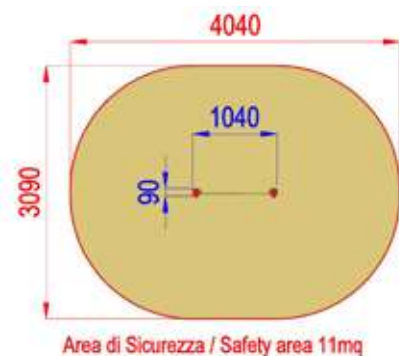

90x1040xh1000

3090x4040

h 0

Uso sotto sorveglianza

Disponibilità parti di ricambio

Gioco ad uso collettivo

PANNELLI ATTIVITÀ

U0600.BV-3
PANNELLO GALASSIA