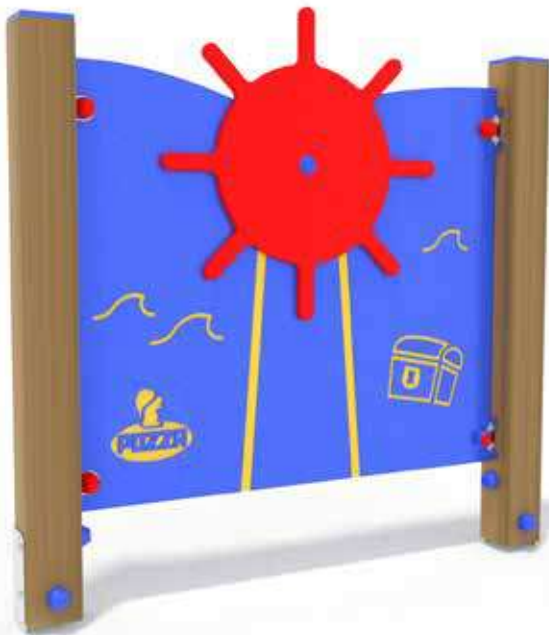

160x1180xh1000

460x4180

h 0

Uso sotto sorveglianza

Disponibilità parti di ricambio

Gioco ad uso collettivo

PANNELLI ATTIVITÀ

U0700
PANNELLO TIMONE

90x1040xh1000

3090x4040

h 0

Uso sotto sorveglianza

Disponibilità parti di ricambio

Gioco ad uso collettivo

Alluminio

PANNELLI ATTIVITÀ