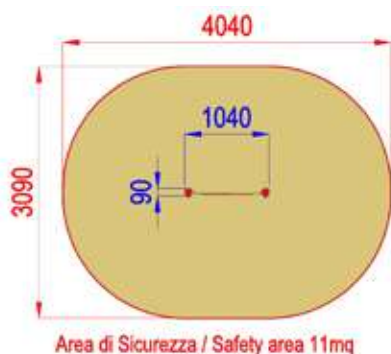

PANNELLI ATTIVITÀ

U0600.BV-6
PANNELLO BANCO VENDITA

- 90x1040xh1000
- 3090x4040
- h 0
- Uso sotto sorveglianza
- Disponibilità parti di ricambio
- Gioco ad uso collettivo
- Legno di castagno