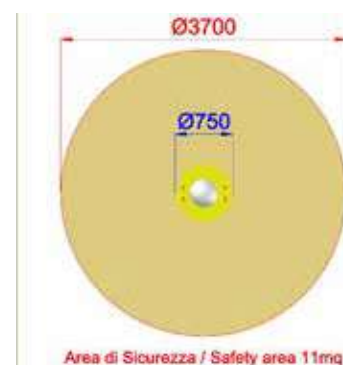

h 0

Uso sotto sorveglianza

Disponibilità parti di ricambio

Gioco ad uso collettivo

PANNELLI ATTIVITÀ

U0400.P-7
PINBALL

ø 750 xh1000

ø3700