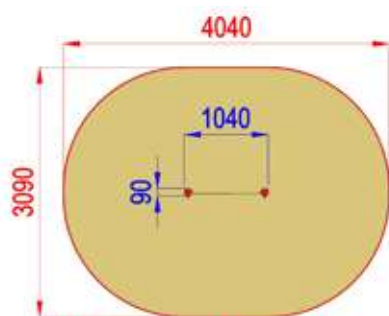

PANNELLI ATTIVITÀ

U0400.C

PANNELLI DENTRO FUORI

Area di Sicurezza / Safety area 11mq