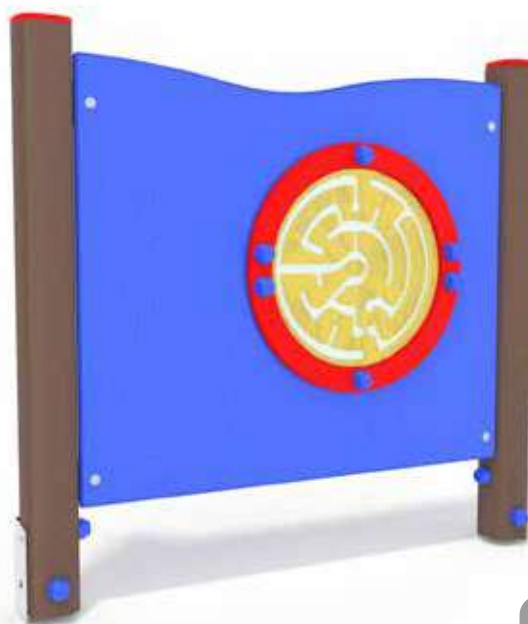

Gioco ad
uso collettivo

Alluminio

PANNELLI ATTIVITÀ

U0400.P-7

PANNELLO PINBALL ROTANTE

Area di Sicurezza / Safety area 11mq

90x1040xh1000

3090x4040