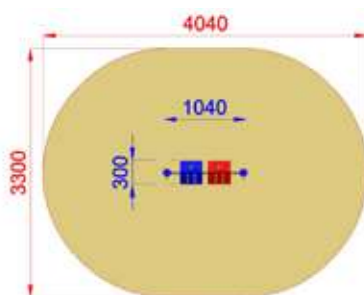

PANNELLI ATTIVITÀ

U0400.U0600-N

GIOCO DEI DADI

Area di Sicurezza / Safety area 11mq