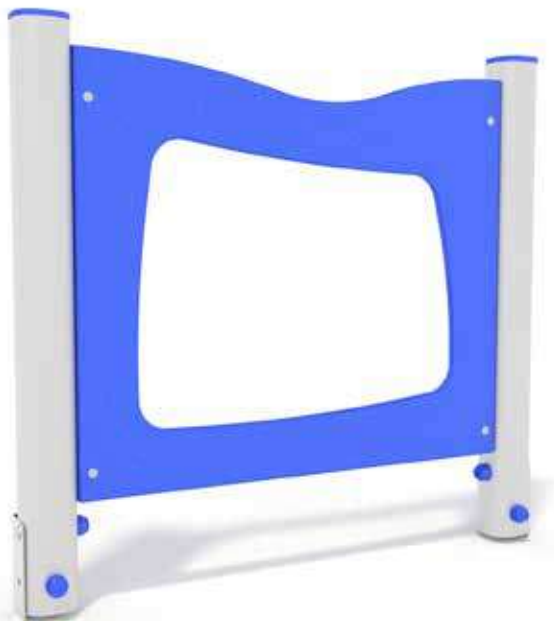

PANNELLI ATTIVITÀ

U0400.Q

PANNELLO DENTRO FUORI QUADRATO

90x1040xh1000

3090x4040

h 0

Uso sotto sorveglianza

Disponibilità parti di ricambio

Gioco ad uso collettivo