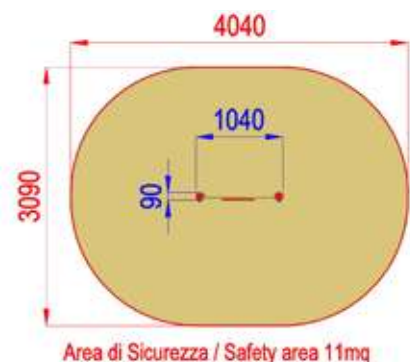

160x1180xh1000

460x4180

h 0

Uso sotto sorveglianza

Disponibilità parti di ricambio

Gioco ad uso collettivo

PANNELLI ATTIVITÀ

U0700
PANNELLO TIMONE