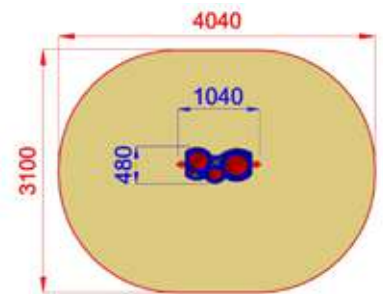

PANNELLI ATTIVITÀ

U0600L.BV-4.2
PANNELLO TAMBURO

Area di Sicurezza / Safety area 11mq