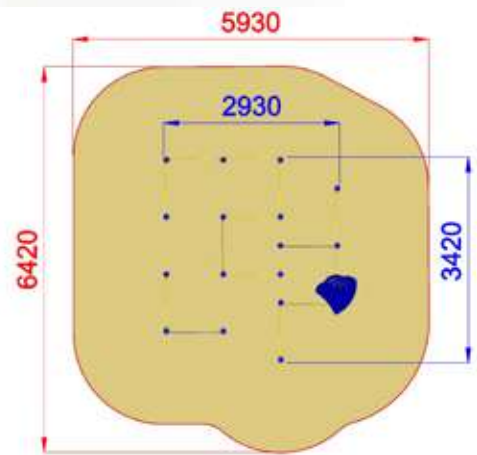

Uso sotto sorveglianza

Disponibilità parti di ricambio

Gioco ad uso collettivo

Alluminio

PANNELLI ATTIVITÀ

U0600.T.P-7
LABIRINTO

Area di Sicurezza / Safety area 33mq

2930x3420xh2300