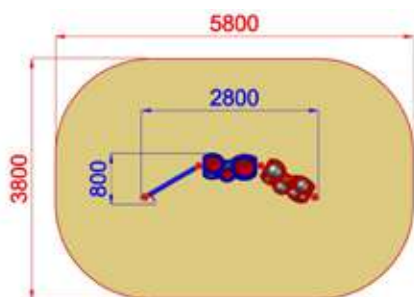

PANNELLI ATTIVITÀ

U0600-N.BV-7

PANNELLI MUSICALI INTERATTIVI

Area di Sicurezza / Safety area 20mq