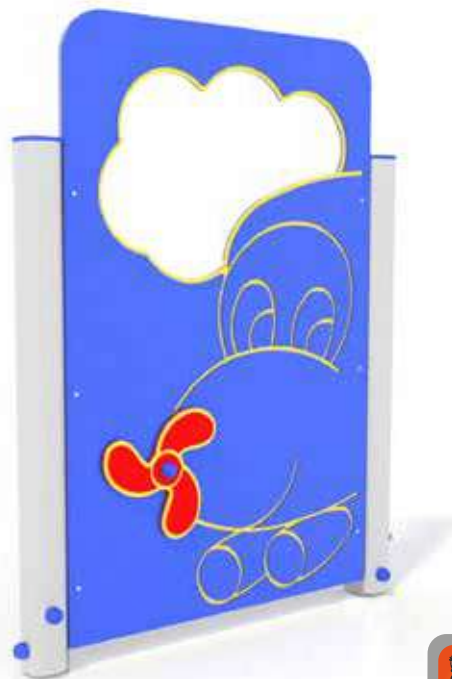

90x1040xh1000

3090x4040

h 0

Uso sotto sorveglianza

Disponibilità parti di ricambio

Gioco ad uso collettivo

Alluminio

PANNELLI ATTIVITÀ

U0600.BV-6
GIOCO GEOMETRIE

Area di Sicurezza / Safety area 11mq

90x1040xh1000

3090x4040

h 0

Uso sotto
sorveglianza

Disponibilità
parti di ricambio

Gioco ad
uso collettivo

PANNELLI ATTIVITÀ

U0600.820
PANNELLO AEREO

Area di Sicurezza / Safety Area 10.5mq

90x1040xh1000

3090x4040

h 0

Uso sotto
sorveglianza

Disponibilità
parti di ricambio