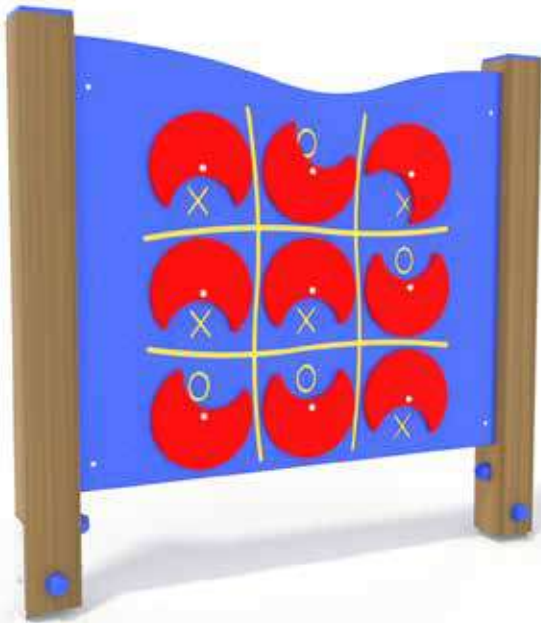

- 
90x1040xh1000
- 
3090x4040
- 
h 0
- 
Uso sotto sorveglianza
- 
Disponibilità parti di ricambio
- 
Gioco ad uso collettivo

PANNELLI ATTIVITÀ

U0600.BV-6
PANNELLO BANCO VENDITA

- 
90x1040xh1000
- 
3090x4040
- 
h 0
- 
Uso sotto sorveglianza
- 
Disponibilità parti di ricambio
- 
Gioco ad uso collettivo
- 
Legno di castagno

PANNELLI ATTIVITÀ

U0600-T
PANNELLO GIOCO TRIS

90x1040xh1000

3090x4040

h 0

Uso sotto sorveglianza

Disponibilità parti di ricambio

Gioco ad uso collettivo