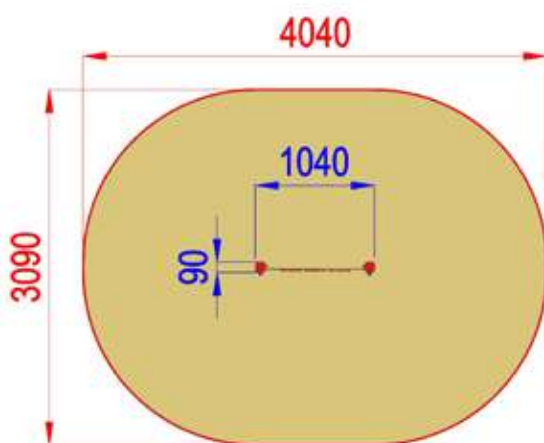

PANNELLI ATTIVITÀ

U0600-N.BV-4
PANNELLI INTERATTIVI

Area di Sicurezza / Safety area 11mq