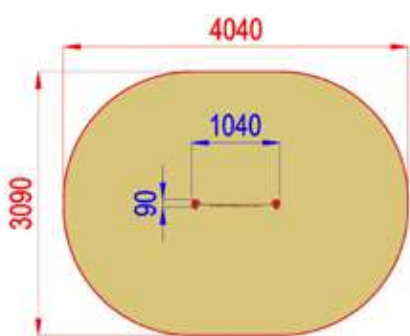

PANNELLI ATTIVITÀ

U0400.P-7

PANNELLO PINBALL ROTANTE

Area di Sicurezza / Safety area 11mq