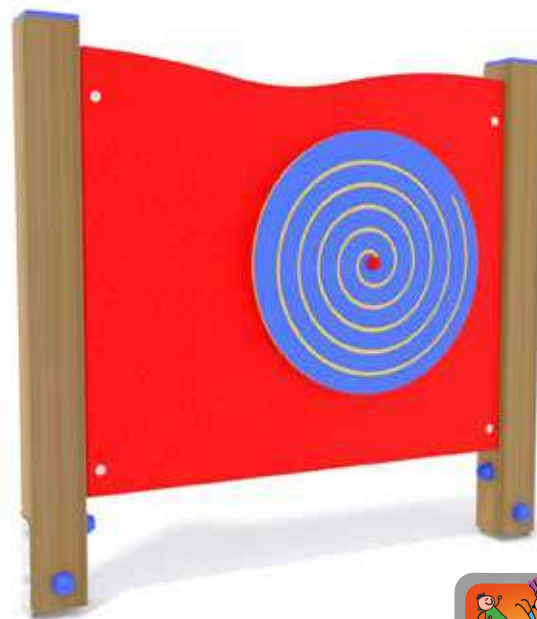

PANNELLI ATTIVITÀ

U0600.BV-4
PANNELLO ATTIVITÀ

90x1040xh1000

3090x4040

h 0

Uso sotto sorveglianza

Disponibilità parti di ricambio

Gioco ad uso collettivo

Alluminio

PANNELLI ATTIVITÀ

U0600.O
PANNELLO OPTICAL

- 90x1040xh1000
- 3090x4040
- h 0
- Uso sotto sorveglianza
- Disponibilità parti di ricambio
- Gioco ad uso collettivo

PANNELLI ATTIVITÀ

U0600.S
PANNELLO SPECCHIO