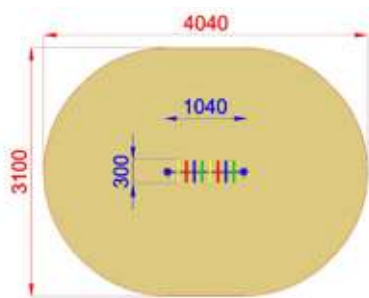

PANNELLI ATTIVITÀ

U0600.BV-6
GIOCO GEOMETRIE

Area di Sicurezza / Safety area 11mq