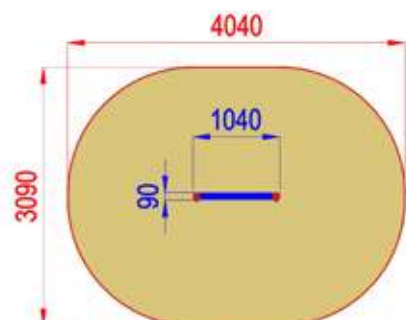

PANNELLI ATTIVITÀ

U0600.L.BV-4

PANNELLO MUSICALE

Area di Sicurezza / Safety area 11mq