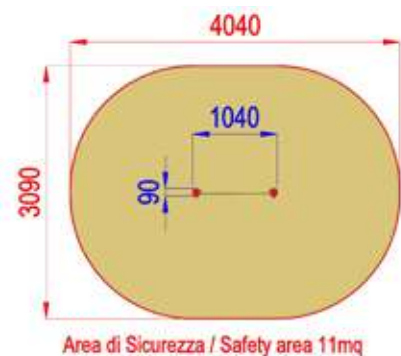

PANNELLI ATTIVITÀ

U0600.BV-4
PANNELLO ATTIVITÀ

90x1040xh1000

3090x4040

h 0

Uso sotto sorveglianza

Disponibilità parti di ricambio

Gioco ad uso collettivo

Alluminio