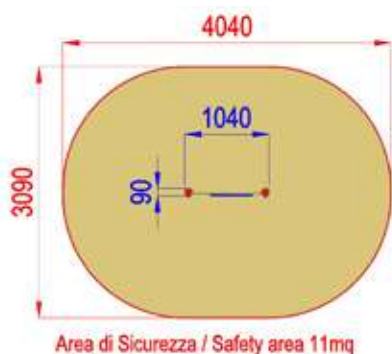

Alluminio

PANNELLI ATTIVITÀ

U0600.O
PANNELLO OPTICAL

- 90x1040xh1000
- 3090x4040
- h 0
- Uso sotto sorveglianza
- Disponibilità parti di ricambio
- Gioco ad uso collettivo

PANNELLI ATTIVITÀ

U0600.S
PANNELLO SPECCHIO