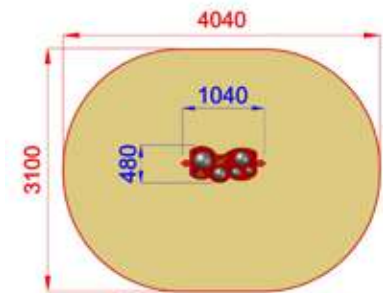

PANNELLI ATTIVITÀ

U0600L.BV-7
PANNELLO CUPOLE MUSICALI

Area di Sicurezza / Safety area 11mq