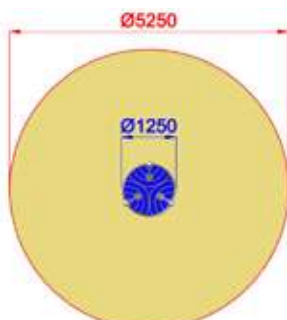

GIOSTRE

J07001R
GRILLO ROTANTE

Falling Area / Area di Caduta 22mq