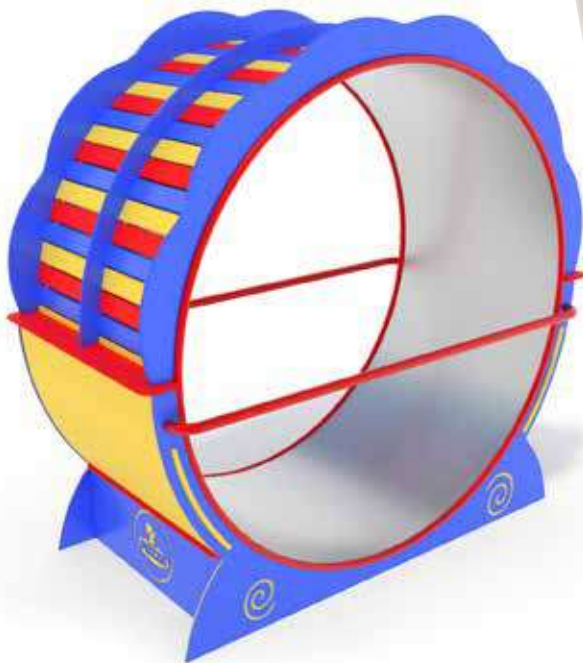

Area di Sicurezza / Safety Area 10mq
Altezza max di caduta / Max falling height 0.0m

ø 500

ø 3500

h 0

Uso sotto sorveglianza

Disponibilità parti di ricambio

Gioco ad uso collettivo

Acciaio

In catalogo dal 1970