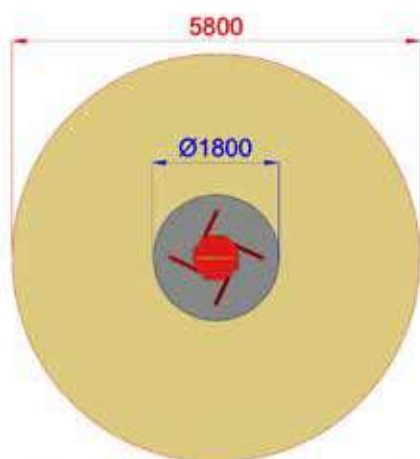

ø1250xh1100

ø 5250

h 15

Uso sotto sorveglianza

Disponibilità parti di ricambio

Gioco ad uso collettivo

Acciaio

GIOSTRE

G0300.EPAL
GIOSTRA GIROTONDO ALTA

Falling Area / Area di Caduta 27mq

ø1800xh1500

ø 5800

h 450

Uso sotto
sorveglianza

Disponibilità
parti di ricambio

Gioco ad
uso collettivo