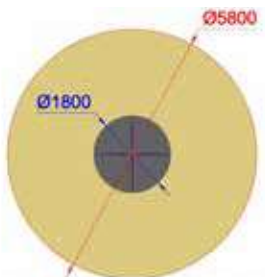

GIOSTRE

C8000B
TORRE PIRAMIDALE GIREVOLE
BABY

Area di Sicurezza / Safety area Ø5.80m
Altezza Max di Caduta / Max falling height 0.90m