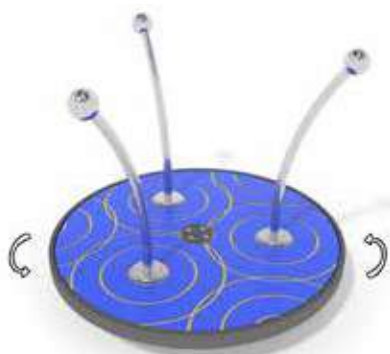

h 150

Uso sotto sorveglianza

Disponibilità parti di ricambio

Gioco ad uso collettivo

Acciaio

GIOSTRE

J07001R
GRILLO ROTANTE

Falling Area / Area di Caduta 22mq

ø1250xh1100

ø 5250

h 15

Uso sotto sorveglianza

Disponibilità parti di ricambio

Gioco ad uso collettivo

Acciaio

GIOSTRE