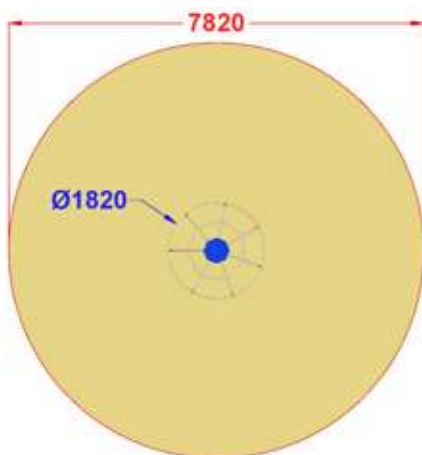

GIOSTRE

G0300.3
ROUND

Area di Caduta / Safety area 48mq
Altezza di caduta / Falling height 0.9m

ø1820xh2200

ø 7820

h 900

Uso sotto
sorveglianza

Disponibilità
parti di ricambio