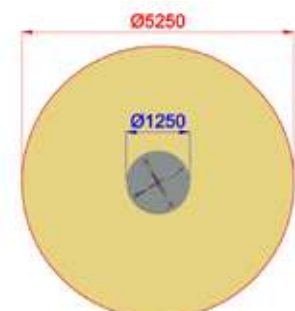

G0300 STYLE INOX
GIOSTRA GIROTONDO GRANDE
INOX

Falling Area / Area di Caduta 26.5mq

Ø1800xh900

Ø 5800

h 450

Uso sotto
sorveglianza

Disponibilità
parti di ricambio

Gioco ad
uso collettivo

Acciaio inox

GIOSTRE

G0600
GIOSTRA A TUBI

Falling Area / Area di Caduta 22mq

Ø1250xh900

Ø 5250

h 450

Uso sotto
sorveglianza