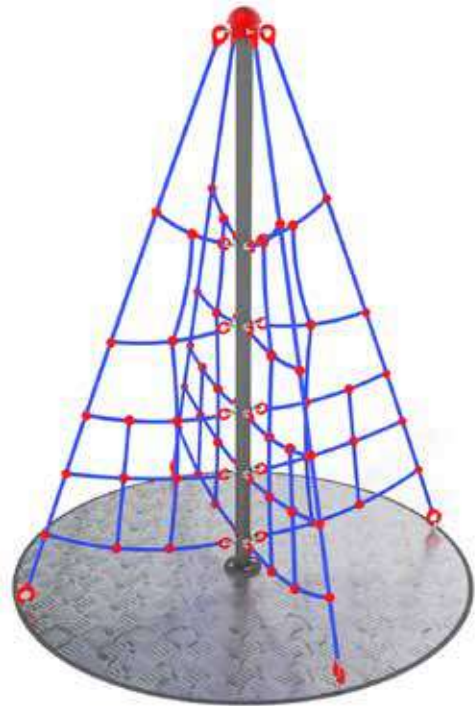

ø1800x230

ø 5800

h 900

Uso sotto
sorveglianza

Disponibilità
parti di ricambio

Gioco ad
uso collettivo

Acciaio