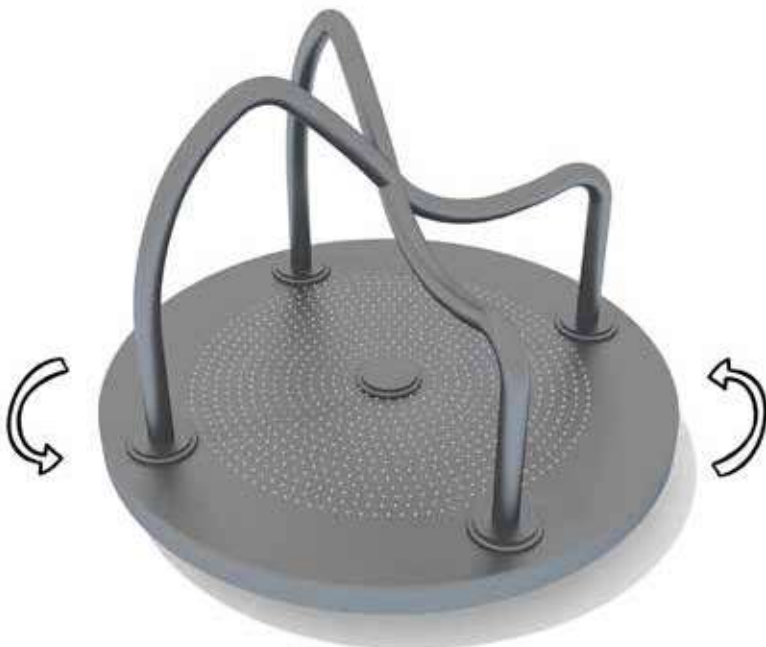

ø1800xh900

ø 5800

h 450

Uso sotto sorveglianza

Disponibilità parti di ricambio

Gioco ad uso collettivo

Acciaio

GIOSTRE

G0300 STYLE INOX
GIOSTRA GIROTONDO GRANDE
INOX

Falling Area / Area di Caduta 26.5mq

Ø1800xh900

Ø 5800

h 450

Uso sotto
sorveglianza

Disponibilità
parti di ricambio

Gioco ad
uso collettivo

Acciaio inox

GIOSTRE

G0600
GIOSTRA A TUBI

Falling Area / Area di Caduta 22mq

Ø1250xh900

Ø 5250

h 450

Uso sotto
sorveglianza

Disponibilità
parti di ricambio

Gioco ad
uso collettivo

Acciaio

GIOSTRE

J08001R
TRIANGLE ROTANTE

Falling Area / Area di Caduta 22mq

ø1250xh11000

ø 5250