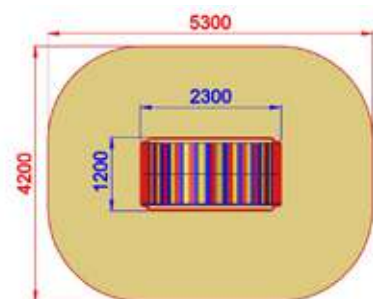

G0050
PALO ROTANTE

Area di Sicurezza / Safety Area 10mq
Altezza max di caduta / Max falling height 0.0m

ø 500

ø 3500

h 0

Uso sotto sorveglianza

Disponibilità parti di ricambio

Gioco ad uso collettivo

Acciaio

In catalogo dal 1970

Area di Sicurezza / Safety area 20mq
Altezza di caduta / Falling height 0.90m

1200x2300xh3100

4200x5300

h 900

Uso sotto sorveglianza

Disponibilità parti di ricambio