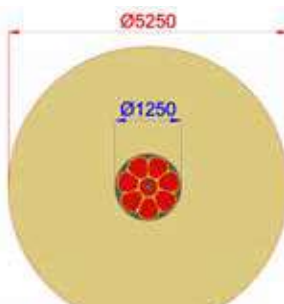

GIOSTRE

G0100.I0680

GIOSTRA GIROTONDO MARGHERITA

Falling Area / Area di Caduta 22mq