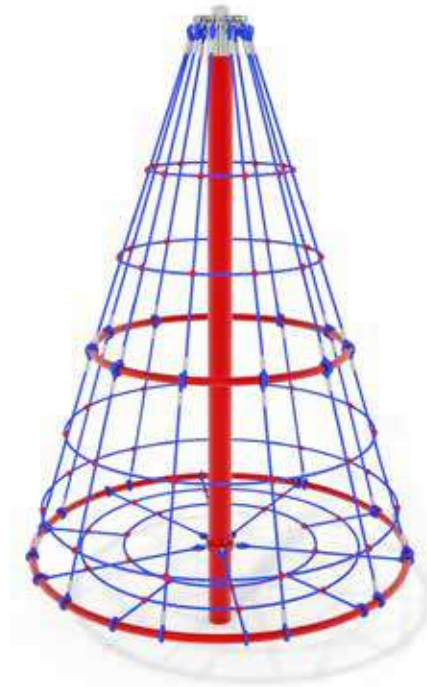

GIOSTRE

C8000
TORRE PIRAMIDALE GIREVOLE

ø2300x3500

ø 6300

h 1400

Uso sotto
sorveglianza

Disponibilità
parti di ricambio

Gioco ad
uso collettivo

Acciaio