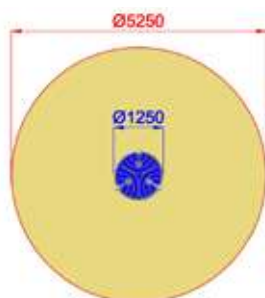

Disponibilità
parti di ricambio

Gioco ad
uso collettivo

Acciaio

GIOSTRE

J08001R
TRIANGLE ROTANTE

Falling Area / Area di Caduta 22mq

ø1250xh11000

ø 5250