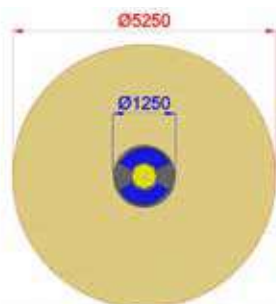

Disponibilità parti di ricambio

Gioco ad uso collettivo

Acciaio

GIOSTRE

G0100
GIOSTRA GIROTONDO PICCOLA

Falling Area / Area di Caduta 22mq

ø1250xh900

ø 5250