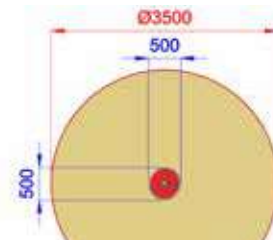

GIOSTRE

G0050
PALO ROTANTE