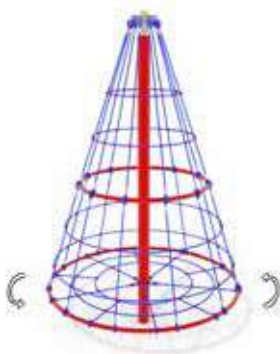

GIOSTRE

C8000
TORRE PIRAMIDALE GIREVOLE

ø2300x3500

ø 6300

h 1400

Uso sotto
sorveglianza

Disponibilità
parti di ricambio

Gioco ad
uso collettivo

Acciaio