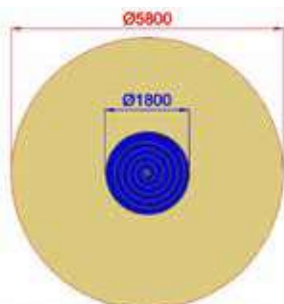

Gioco ad uso collettivo

Acciaio

GIOSTRE

G0100.I0650

GIOSTRA GIROTONDO SPIRALE

Falling Area / Area di Caduta 27mq

ø1800xh900

ø 5800