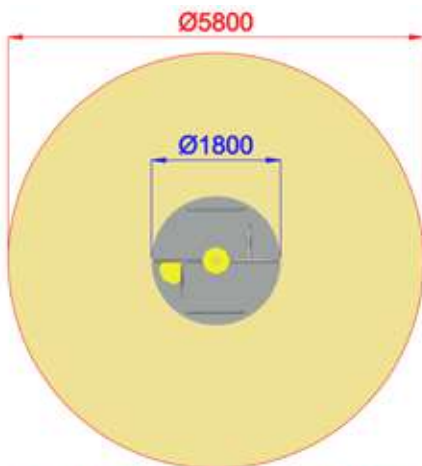

made in **ITALY**

GIOSTRE

G0300H1
GIROTONDO INCLUSIVE GRANDE

Falling Area / Area di Caduta 26.5mq

ø1800xh900

ø 5800

h 0

Uso sotto sorveglianza