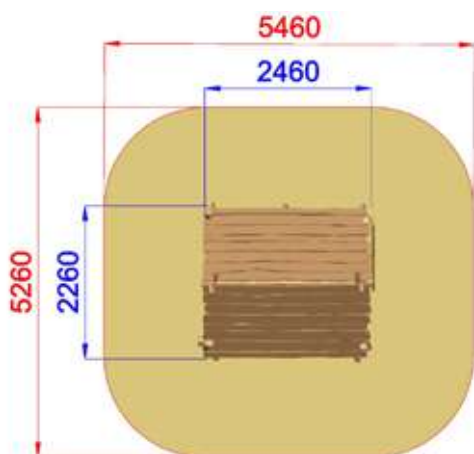

## PLASTICA RICICLATA

Plastica riciclata conforme al decreto CAM, composta per il 95% da materiale riciclato. Profilo di dimensioni 90 x 90 con bordi smussati, armatura interna in acciaio. Disponibile in varie colorazioni

# CASSETTE

E0100 STYLE PRIMITIV  
CASSETTA PRIMITIV

Area di Sicurezza / Safety area 27m  
Altezza max di Caduta / Max falling height 0.0m

2260x2460x230

5260x5460

h 0

Usò sotto  
sorveglianza

Disponibilità  
parti di ricambio