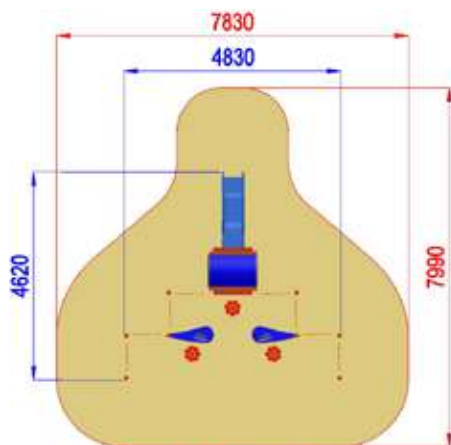

# CASSETTE

ES1100.U0300  
VILLAGGIO LILLI CON TUNNEL

Area di Sicurezza / Safety area 36mq  
Altezza max di Caduta / Max falling height 0.0m

3000x4350x2300

6000x7350

h 0

Usò sotto  
sorveglianza

Disponibilità  
parti di ricambio

# CASSETTE

EF001-H  
CASSETTA MIRTILLO INCLUSIVE

Area di Sicurezza / Safety area 43mq  
Altezza max di Caduta / Max falling height 0.6m

4620x4830x2700

7990x7830

h 0

Uso sotto  
sorveglianza

Disponibilità  
parti di ricambio