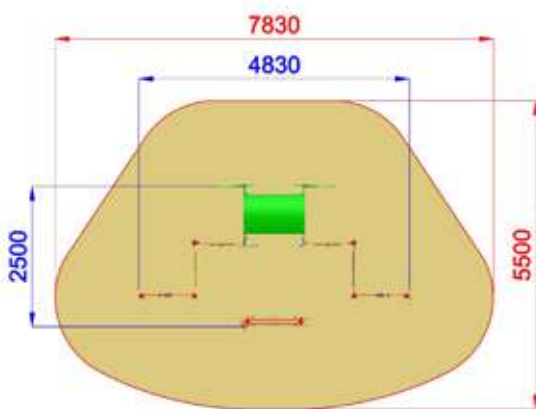

CASSETTE

ES005.U0600.T LEAVES
CASSETTA VENERE CON PANNELLI INTERATTIVI

Area di Sicurezza / Safety area 34mq
Altezza max di Caduta / Max falling height 0.0m