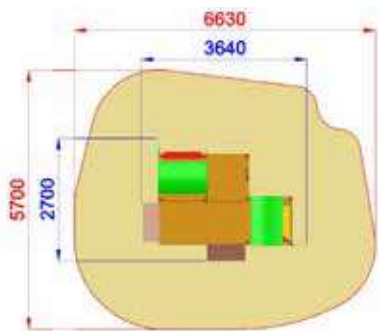

CASSETTE

ES1100 LEAVES
VILLAGGIO LILLY

Area di sicurezza / Safety area 32mq