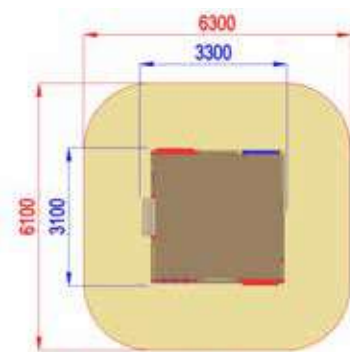

CASSETTE

V0300.BV-4 STYLE PRIMITIV
VILLAGE INCLUSIVE PRIMITIV

Area di sicurezza / Safety area 35mq

3100x3300xh2300

6100x6300

h 0

Usò sotto
sorveglianza

Disponibilità
parti di ricambio

Gioco ad
uso collettivo