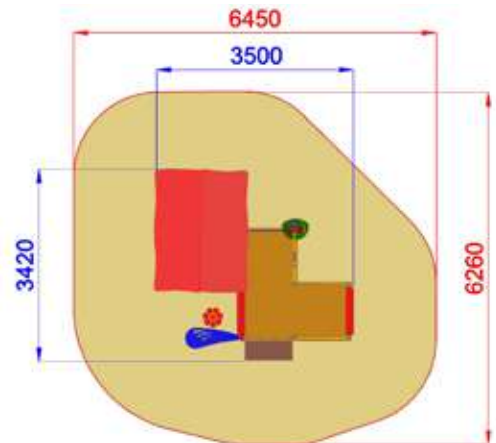

CASSETTE

E0100.ES005
VILLAGGIO WOOD

Area di Sicurezza / Safety area 34mq
Altezza max di caduta / Max falling height 0.0m