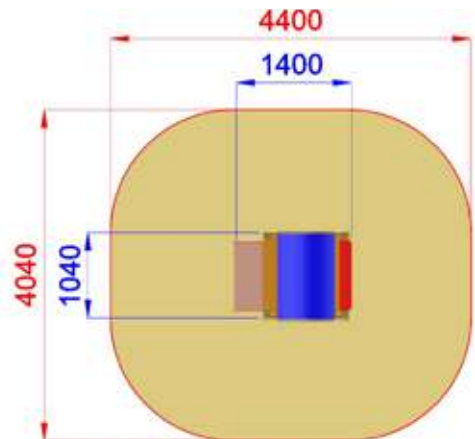

# CASSETTE

ES005  
CASSETTA VENERE

Area di Sicurezza / Safety area 16mq  
Altezza max di caduta / Max falling height 0.0m

- 1040x1400xh230
- 4040x440
- h 0
- Uso sotto  
sorveglianza
- Disponibilità  
parti di ricambio
- Gioco ad  
uso collettivo

# CASSETTE

EF001 STYLE LEAVES  
CASSETTA MIRTILLO LEAVES

Area di Sicurezza / Safety area 20mq  
Altezza max di caduta / Max falling height 0.0m

1570x2000xh230

4570x5000

h 0

Uso sotto  
sorveglianza

Disponibilità  
parti di ricambio