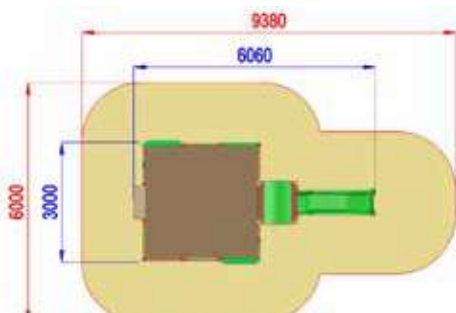

CASSETTE

V0300.BV-4 LEAVES
VILLAGE INCLUSIVE

Area di Sicurezza / Safety area 45.2 mq
Altezza Max di Caduta / Max falling height 0.9 m