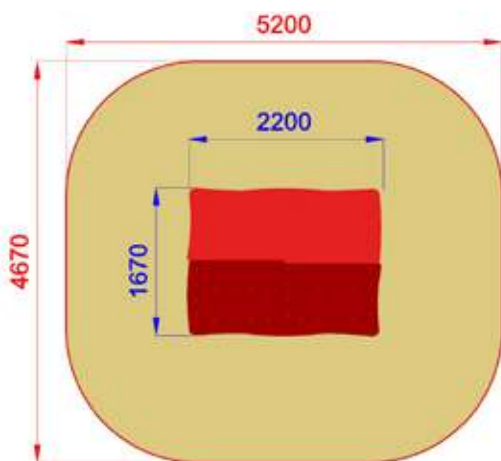

CASSETTE

E0100
CASSETTA WOOD

Area di Sicurezza / Safety area 21mq
Altezza max di Caduta / Max falling height 0.0m