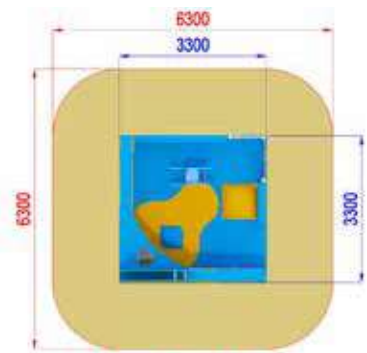

AIRPORT KIDS AREA

Area di Sicurezza / Safety area 38mq
Altezza max di caduta / Max falling height 0.90m

3300x3300xh3600

6300x6300

h 0

Usò sotto
sorveglianza

Disponibilità
parti di ricambio

Gioco ad
uso collettivo