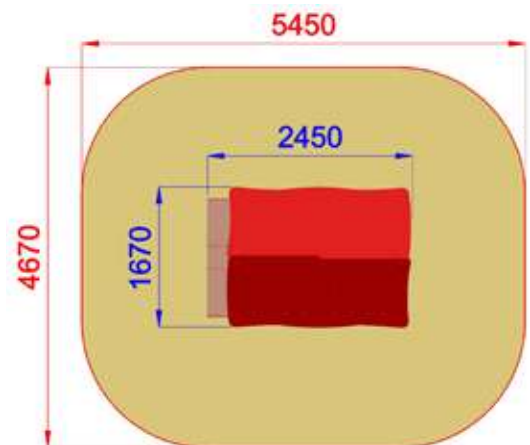

## PLASTICA RICICLATA

Plastica riciclata conforme al decreto CAM, composta per il 95% da materiale riciclato. Profilo di dimensioni 90 x 90 con bordi smussati, armatura interna in acciaio. Disponibile in varie colorazioni

# CASSETTE

E0100 STYLE PRIMITIV  
CASSETTA PRIMITIV

Area di Sicurezza / Safety area 27m  
Altezza max di Caduta / Max falling height 0.0m

2260x2460x230

5260x5460

h 0

Usò sotto  
sorveglianza

Disponibilità  
parti di ricambio

# CASSETTE

E0100.GT-01  
CASSETTA WOOD INCLUSIVE

Area di Sicurezza / Safety area 22mq  
Altezza max di Caduta / Max falling height 0.0m

1670x2450x2300

4670x5450

h 0

Uso sotto  
sorveglianza

Disponibilità  
parti di ricambio