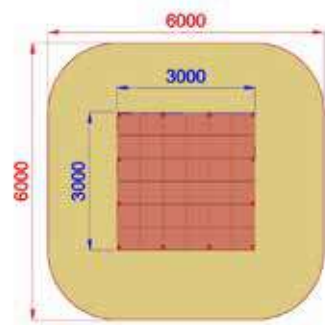

CASSETTE

V0300
ANGOLO DELLA FANTASIA

Area di Sicurezza / Safety area 34mq
Altezza di Caduta / Falling height 0.0m