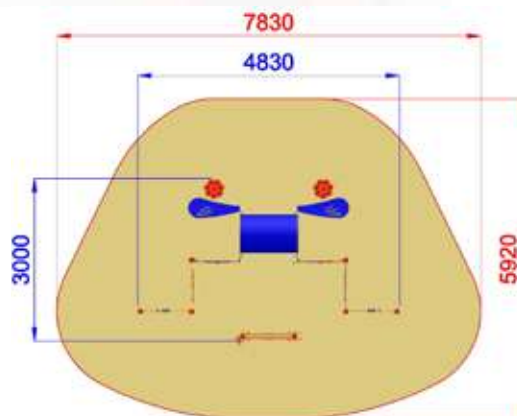

CASSETTE

ES005.U0600.T

CASSETTA VENERE CON PANNELLI INTERATTIVI

Area di Sicurezza / Safety area 37mq
Altezza max di Caduta / Max falling height 0.0m

3000x4830x2300

5920x7830

h 0

Uso sotto
sorveglianza

Disponibilità
parti di ricambio

Gioco ad
uso collettivo