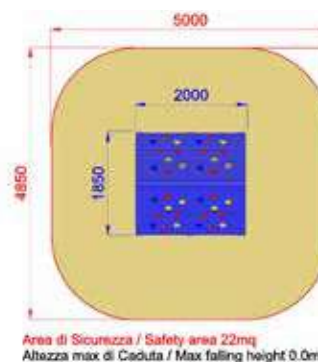

CASSETTE

E0200.GT-07
CAPANNA CHEYENNE
CON SEDUTE E CLIMBING