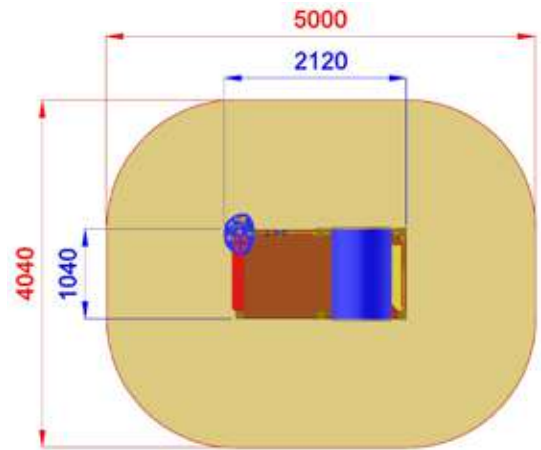

# CASSETTE

ES005  
CASSETTA VENERE

Area di Sicurezza / Safety area 16mq  
Altezza max di caduta / Max falling height 0.0m

- 1040x1400xh230
- 4040x440
- h 0
- Uso sotto  
sorveglianza
- Disponibilità  
parti di ricambio
- Gioco ad  
uso collettivo

# CASSETTE

EF001 STYLE LEAVES  
CASSETTA MIRTILLO LEAVES

Area di Sicurezza / Safety area 20mq  
Altezza max di caduta / Max falling height 0.0m

1570x2000xh230

4570x5000

h 0

Uso sotto  
sorveglianza

Disponibilità  
parti di ricambio

# CASSETTE

EF001  
CASSETTA MIRTILLO

Area di Sicurezza / Safety Area 19mq  
Altezza max di Caduta / Max falling height 0.0m

1040x2120x2300

4040x5000

h 0

Uso sotto sorveglianza

Disponibilità parti di ricambio