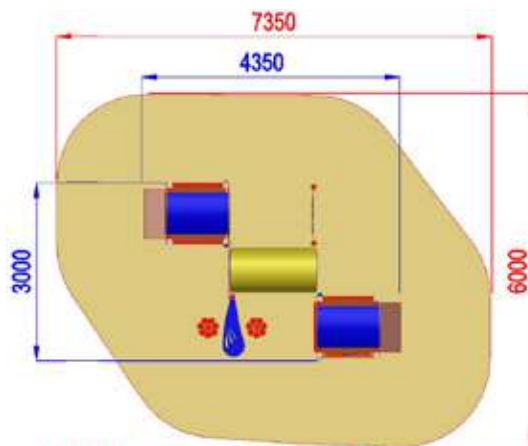

CASSETTE

ES1100.U0300
VILLAGGIO LILLI CON TUNNEL

Area di Sicurezza / Safety area 36mq
Altezza max di Caduta / Max falling height 0.0m

3000x4350x2300

6000x7350

h 0

Usò sotto
sorveglianza

Disponibilità
parti di ricambio

Gioco ad
uso collettivo