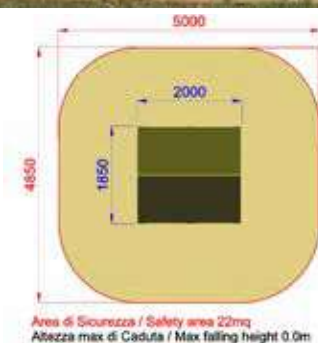

CASSETTE

E0200
CAPANNA CHEYENNE