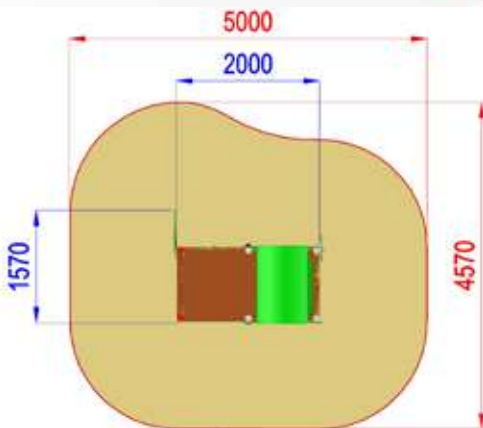

# CASSETTE

ES005  
CASSETTA VENERE

Area di Sicurezza / Safety area 16mq  
Altezza max di caduta / Max falling height 0.0m

- 1040x1400xh230
- 4040x440
- h 0
- Uso sotto  
sorveglianza
- Disponibilità  
parti di ricambio
- Gioco ad  
uso collettivo

# CASSETTE

EF001 STYLE LEAVES  
CASSETTA MIRTILLO LEAVES

Area di Sicurezza / Safety area 20mq  
Altezza max di caduta / Max falling height 0.0m

1570x2000xh230

4570x5000

h 0

Uso sotto  
sorveglianza

Disponibilità  
parti di ricambio