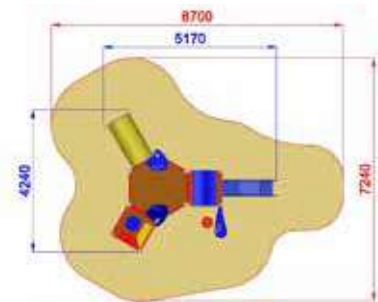

# CASSETTE

ES100.AF100B  
VILLAGGIO SIMBA

Area di Sicurezza / Safety area 42mq  
Altezza max di Caduta / Max falling height 0.9m

4240x5170xh3000

7240x8700

h 900

Uso sotto  
sorveglianza

Disponibilità  
parti di ricambio