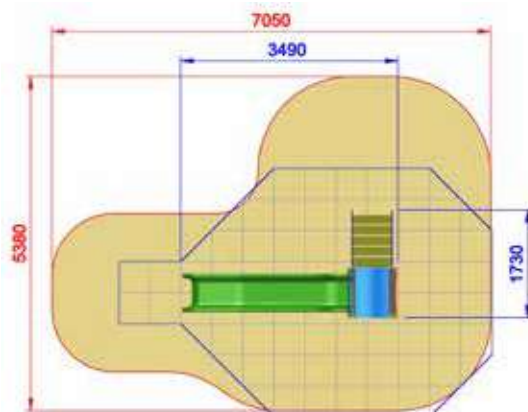

Uso sotto
sorveglianza

Disponibilità
parti di ricambio

Gioco ad
uso collettivo

EASY

AE100AB
ALBICOCCA BABY + ALT

Area di Sicurezza / Safety area 33mq
Altezza Max di Caduta / Max falling height 0.9m

3640x3400x3000

5740x8230

h 900

Uso sotto
sorveglianza

Disponibilità
parti di ricambio

Gioco ad
uso collettivo

EASY

AE100.S-14
ALBICOCCA EASY CON SCALA

Area di Sicurezza / Safety Area 27mq
Area di Impatto / Impact Area 18mq
Altezza max di caduta / Max falling height: 1,40m

Altezza di caduta / Falling height: 1400 mm (18mq)

1730x3490xh3500

5380x7050

h 1400

Uso sotto sorveglianza

Disponibilità parti di ricambio

Gioco ad uso collettivo

EASY

AE100
ALBICOCCA EASY

Area di sicurezza / Safety area 25mq
Area di impatto / Impact area 18mq
Altezza Max di Caduta / Max falling height 1.40m

Altezza di caduta / Falling height: 1400 mm

1550x3500x3500

4530x7050