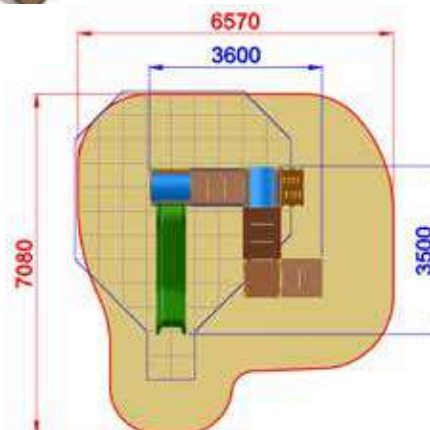

AE103PB
MANGO EASY BABY CON PALESTRA

Area di Sicurezza / Safety area 39mq
Altezza Max di Caduta / Max falling height 0.90m

2800x4000xh3000

6280x7530

h 900

Uso sotto
sorveglianza

Disponibilità
parti di ricambio

Gioco ad
uso collettivo

EASY

AE103AP

MANGO EASY CON ALTALENA E PALESTRA

5380x6500xh3500

9300x8830

h 1400

Uso sotto
sorveglianza

Disponibilità
parti di ricambio

Gioco ad
uso collettivo

EASY

AE103
MANGO EASY

Area di sicurezza / Safety area 31mq
Area di impatto / Impact area 19.5mq
Altezza Max di Caduta / Max falling height 1.40m

Altezza di caduta / Falling height: 1400 mm