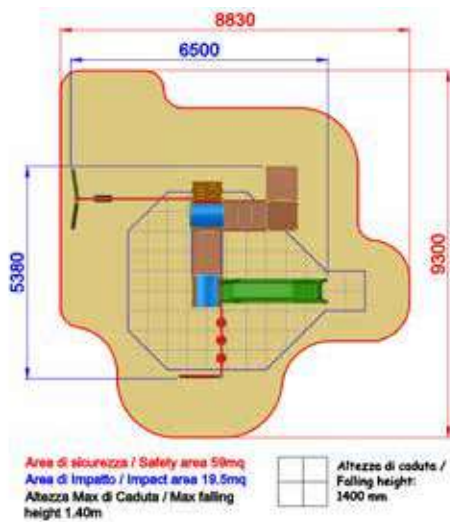

AE102SSU.TT-17
ARIES EASY

6670x7350xh3500

10170x10840

h 1400

Usò sotto sorveglianza

Disponibilità parti di ricambio

Gioco ad uso collettivo

EASY

AE103PB
MANGO EASY BABY CON PALESTRA

Area di Sicurezza / Safety area 39mq
Altezza Max di Caduta / Max falling height 0.90m

2800x4000xh3000

6280x7530

h 900

Uso sotto
sorveglianza

Disponibilità
parti di ricambio

Gioco ad
uso collettivo

EASY

AE103AP

MANGO EASY CON ALTALENA E PALESTRA

5380x6500xh3500

9300x8830

h 1400

Uso sotto
sorveglianza

Disponibilità
parti di ricambio

Gioco ad
uso collettivo

EASY

AE103
MANGO EASY

Area di sicurezza / Safety area 31mq
Area di impatto / Impact area 19.5mq
Altezza Max di Caduta / Max falling height 1.40m

Altezza di caduta / Falling height: 1400 mm