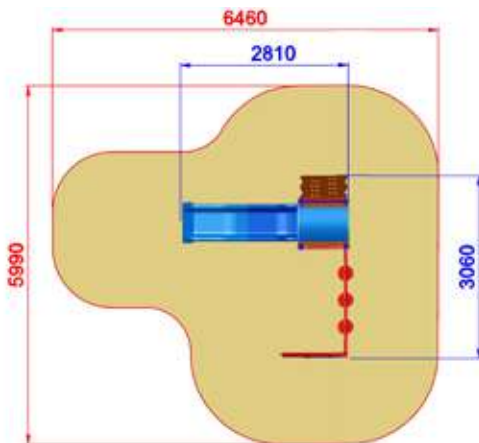

AE100P.PS-14
ALBICOCCA EASY CON SPIRALE E PALESTRA

Area di sicurezza / Safety area 22mq
Area di impatto / Impact area 32mq
Altezza Max di Caduta / Max falling height 1.40m

Altezza di caduta / Falling height: 1400 mm (22mq)

- 
4700x4490xh3500
- 
5690x8110
- 
h 1400
- 
Uso sotto sorveglianza
- 
Disponibilità parti di ricambio
- 
Gioco ad uso collettivo

EASY

AE100PB
ALBICOCCA EASY CON PALESTRA

Area di Sicurezza / Safety area 28mq
Altezza Max di Caduta / Max falling height 0.90m