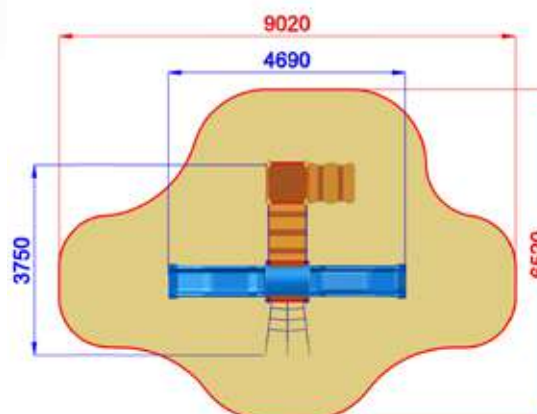

AE102PB

PESCA BABY CON PALESTRA

3780x3780xh3000

7410x6520

h 900

Uso sotto sorveglianza

Disponibilità parti di ricambio

Gioco ad uso collettivo

Alluminio

EASY

AE101B.SVPX-9

HOOK EASY BABY
CON SCIVOLO H90

2270x3680xh3000

7370x5230

h 900

Uso sotto sorveglianza

Disponibilità parti di ricambio

Gioco ad uso collettivo

EASY

AE102B.POLY100
PESCA EASY BABY CON SCIVOLI

Area di Sicurezza / Safety area 39mq
Altezza max di caduta / Max falling height 0.90m

3750x4690xh3000

6520x9020

h 900

Uso sotto
sorveglianza

Disponibilità
parti di ricambio

Gioco ad
uso collettivo

EASY

AE100B.S4-9

ALBICOCCA EASY BABY + SCALA PIOLI