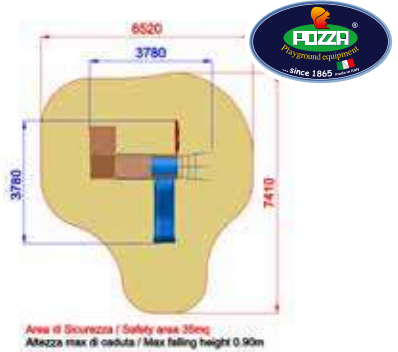

ALBICOCCA EASY + SCALA PIOLI H140

Area di Sicurezza / Safety Area 43mq
 Area di Impatto / Impact Area 22.5mq
 Maximum falling height / Altezza Max di Caduta
 1.40m

Falling height /
 Altezza di caduta:
 1400 mm

AE102PB

PESCA BABY CON PALESTRA

3780x3780xh3000

7410x6520

h 900

Uso sotto sorveglianza

Disponibilità parti di ricambio

Gioco ad uso collettivo