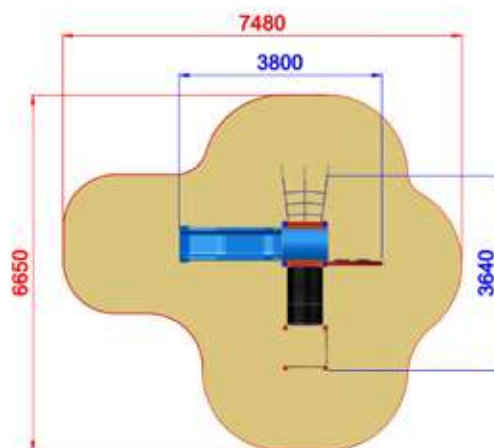

ALBICOCCA EASY + SCALA PIOLI H140

Area di Sicurezza / Safety Area 43mq
 Area di Impatto / Impact Area 22.5mq
 Maximum falling height / Altezza Max di Caduta
 1.40m

Falling height /
 Altezza di caduta:
 1400 mm

2670x3500xh3500

5600x7020

h 1400

Uso sotto
sorveglianza

Disponibilità
parti di ricambio

Gioco ad
uso collettivo

EASY

AE100B.TT-17
CILIEGIA EASY