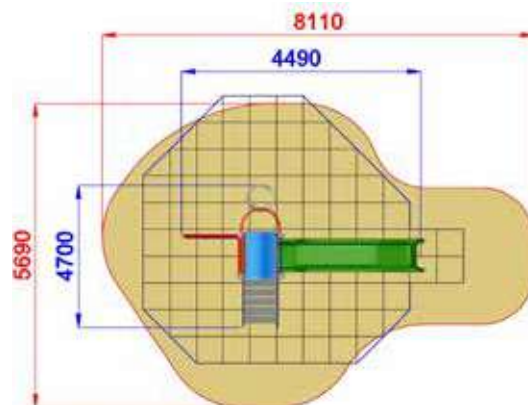

6520x9020

h 900

Uso sotto
sorveglianza

Disponibilità
parti di ricambio

Gioco ad
uso collettivo

EASY

AE100B.S4-9

ALBICOCCA EASY BABY + SCALA PIOLI

Area di sicurezza / Safety area 28.5mq
Altezza Max di Caduta / Max falling height 0.90m

2670x3500x3000

5600x7020

h 900

Uso sotto
sorveglianza

Disponibilità
parti di ricambio

Gioco ad
uso collettivo

EASY

AE100P.PS-14
ALBICOCCA EASY CON SPIRALE E PALESTRA

Area di sicurezza / Safety area 22mq
Area di impatto / Impact area 32mq
Altezza Max di Caduta / Max falling height 1.40m

Altezza di caduta / Falling height: 1400 mm (22mq)