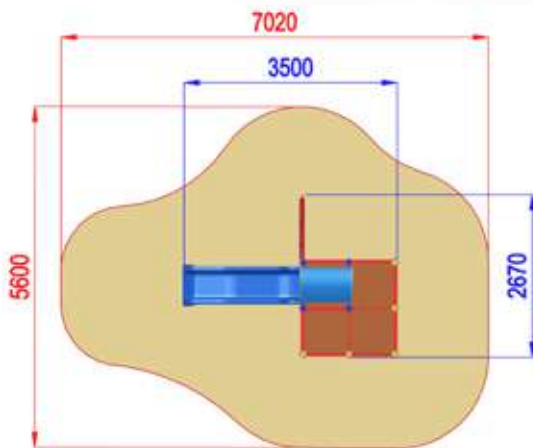

Disponibilità parti di ricambio

Gioco ad uso collettivo

EASY

AE102B.POLY100
PESCA EASY BABY CON SCIVOLI

Area di Sicurezza / Safety area 39mq
Altezza max di caduta / Max falling height 0.90m

3750x4690xh3000

6520x9020

h 900

Uso sotto
sorveglianza

Disponibilità
parti di ricambio

Gioco ad
uso collettivo

EASY

AE100B.S4-9

ALBICOCCA EASY BABY + SCALA PIOLI

Area di sicurezza / Safety area 28.5mq
Altezza Max di Caduta / Max falling height 0.90m

2670x3500x3000

5600x7020

h 900

Uso sotto
sorveglianza

Disponibilità
parti di ricambio

Gioco ad
uso collettivo

EASY

AE100P.PS-14
ALBICOCCA EASY CON SPIRALE E PALESTRA

Area di sicurezza / Safety area 22mq
Area di impatto / Impact area 32mq
Altezza Max di Caduta / Max falling height 1.40m

Altezza di caduta / Falling height: 1400 mm (22mq)