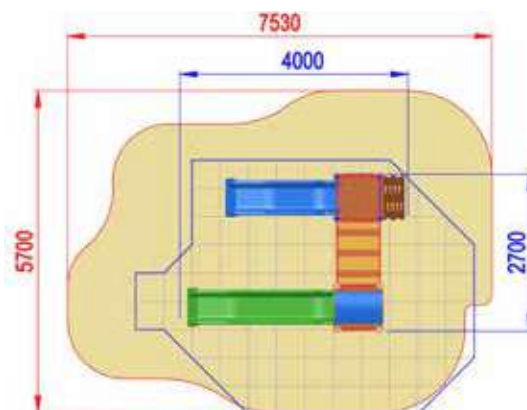

4330x6750xh3500

8830x8640

h 1400

Uso sotto
sorveglianza

Disponibilità
parti di ricambio

Gioco ad
uso collettivo

EASY

AE102.EQ-9

PESCA EASY CON TORRE H90 SENZA TETTO

Area di Sicurezza / Safety area 35mq
 Area di Impatto / Impact area 22 mq
 Altezza Max di Caduta / Max falling height 1,40m

Altezza di caduta / Falling height: 1400 mm