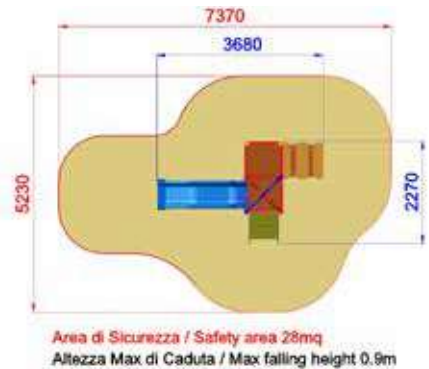

AE102PB

PESCA BABY CON PALESTRA

3780x3780xh3000

7410x6520

h 900

Uso sotto sorveglianza

Disponibilità parti di ricambio

Gioco ad uso collettivo

Alluminio

EASY

AE101B.SVPX-9

HOOK EASY BABY
CON SCIVOLO H90

2270x3680xh3000

7370x5230

h 900

Uso sotto sorveglianza