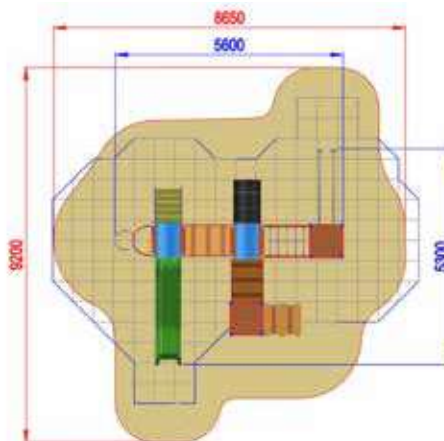

PLASTICA RICICLATA

Plastica riciclata conforme al decreto CAM, composta per il 95% da materiale riciclato. Profilo di dimensioni 90 x 90 con bordi smussati, armatura interna in acciaio. Disponibile in varie colorazioni

EASY

AE102SSU
ANTARES EASY

Safety Area / Area di Sicurezza 107mq
 Impact Area / Area di Impatto 59mq
 Maximum falling height / Altezza Max di Caduta 1.40m

Falling height /
 Altezza di caduta:
 1400 mm

10250x8490x3500

11870x14200

h 1400

Usò sotto
sorveglianza

Disponibilità
parti di ricambio

Gioco ad
uso collettivo

EASY

AE103.S.POLY150
MANGO 4 TORRI EASY CON SCALA

Area di Sicurezza / Safety area 55mq
Area di Impatto / Impact area 42.5mq
Altezza Max di Caduta / Max falling height 1.40m

Falling height /
Altezza di caduta:
1400 mm

5300x5600xh3500

9200x8650

h 1400

Uso sotto
sorveglianza

Disponibilità
parti di ricambio

Gioco ad
uso collettivo

EASY