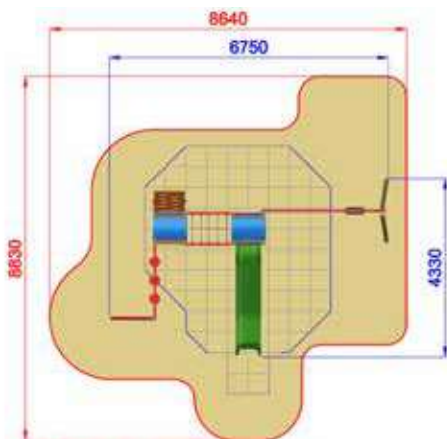

EASY

AE102AP

PESCA EASY CON ALTALENA E PALESTRA

Area di sicurezza / Safety area 50mq
Area di impatto / Impact area 20.5mq
Altezza Max di Caduta / Max.
falling height 1.40m

Altezza di caduta /
Falling height:
1400 mm