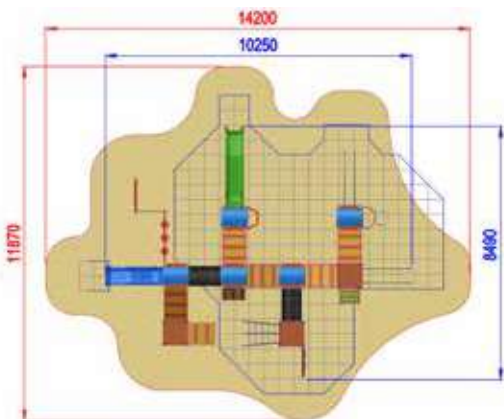

PLASTICA RICICLATA

Plastica riciclata conforme al decreto CAM, composta per il 95% da materiale riciclato. Profilo di dimensioni 90 x 90 con bordi smussati, armatura interna in acciaio. Disponibile in varie colorazioni

EASY

AE102SSU
ANTARES EASY

Safety Area / Area di Sicurezza 107mq
 Impact Area / Area di Impatto 59mq
 Maximum falling height / Altezza Max di Caduta 1.40m

Falling height /
 Altezza di caduta:
 1400 mm

10250x8490x3500

11870x14200

h 1400

Usò sotto
sorveglianza

Disponibilità
parti di ricambio

Gioco ad
uso collettivo

EASY

AE103.S.POLY150
MANGO 4 TORRI EASY CON SCALA

Area di Sicurezza / Safety area 55mq
Area di Impatto / Impact area 42.5mq
Altezza Max di Caduta / Max falling height 1.40m