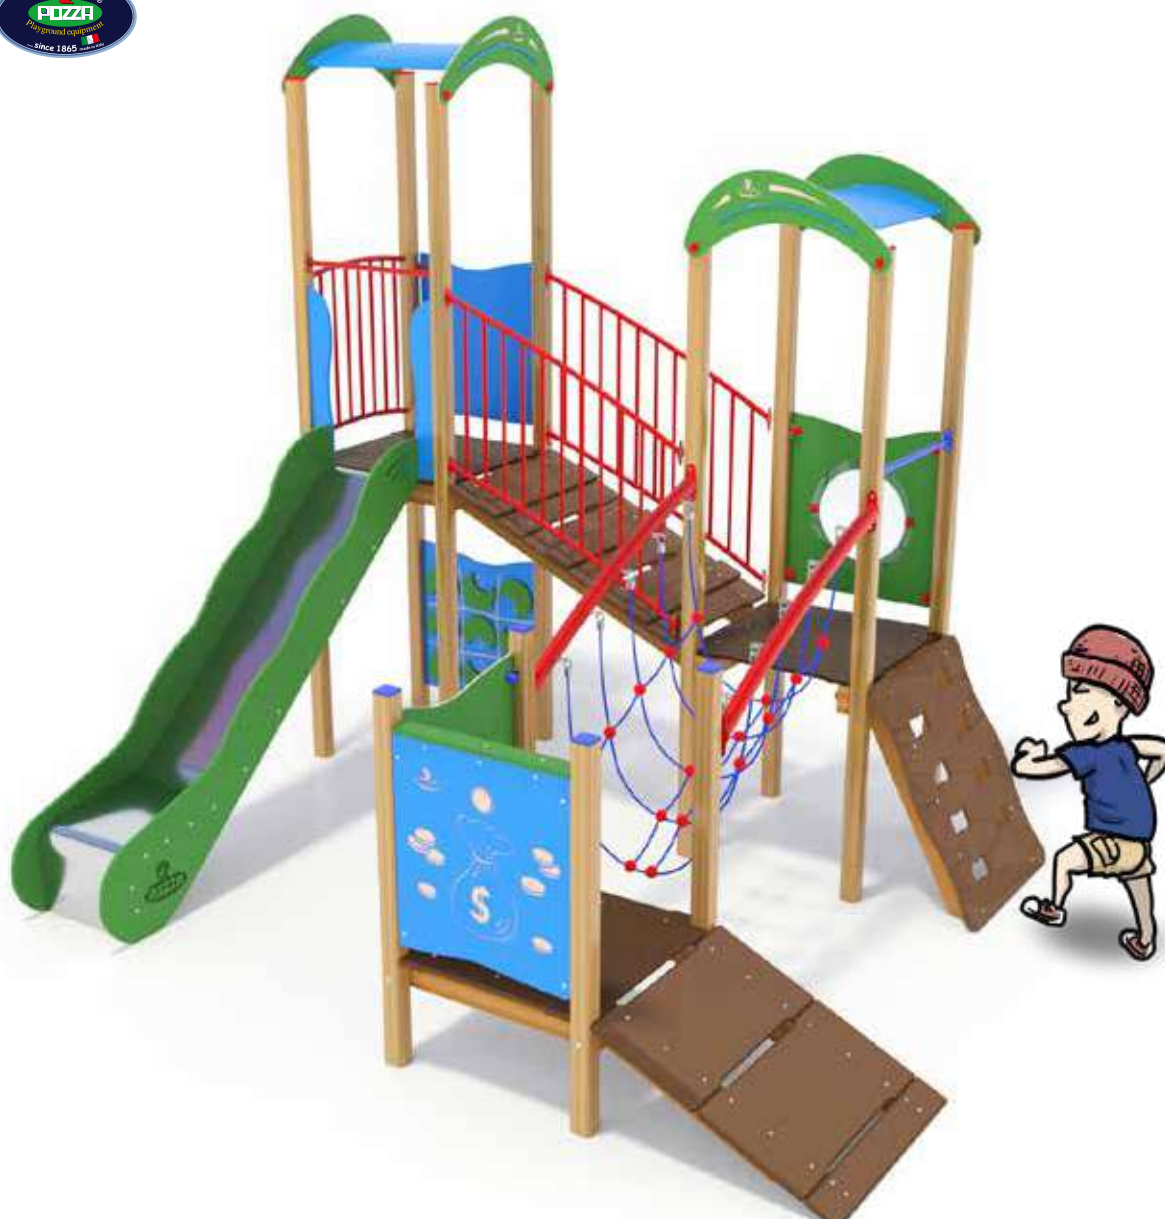

AE103PB
MANGO EASY BABY CON PALESTRA

Area di Sicurezza / Safety area 39mq
Altezza Max di Caduta / Max falling height 0.90m

2800x4000xh3000

6280x7530

h 900

Uso sotto
sorveglianza

Disponibilità
parti di ricambio

Gioco ad
uso collettivo

EASY

AE103AP

MANGO EASY CON ALTALENA E PALESTRA

5380x6500xh3500

9300x8830

h 1400

Uso sotto
sorveglianza

Disponibilità
parti di ricambio

Gioco ad
uso collettivo

EASY

AE103
MANGO EASY

Area di sicurezza / Safety area 31mq
Area di impatto / Impact area 19.5mq
Altezza Max di Caduta / Max falling height 1.40m

Altezza di caduta / Falling height: 1400 mm

3500x3600xh3500

7080x6570

h 1400

Usò sotto sorveglianza

Disponibilità parti di ricambio

Gioco ad uso collettivo

EASY

AE102AP