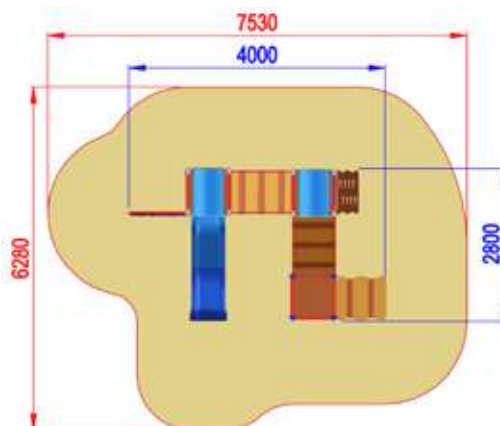

PLASTICA RICICLATA

Plastica riciclata conforme al decreto CAM, composta per il 95% da materiale riciclato. Profilo di dimensioni 90 x 90 con bordi smussati, armatura interna in acciaio. Disponibile in varie colorazioni

AE102SSU.TT-17
ARIES EASY

6670x7350xh3500

10170x10840

h 1400

Usò sotto sorveglianza

Disponibilità parti di ricambio

Gioco ad uso collettivo

EASY

AE103PB
MANGO EASY BABY CON PALESTRA

Area di Sicurezza / Safety area 39mq
Altezza Max di Caduta / Max falling height 0.90m

2800x4000xh3000

6280x7530

h 900

Uso sotto
sorveglianza

Disponibilità
parti di ricambio