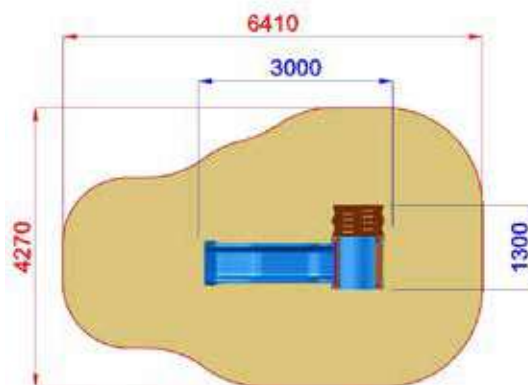

AE100
ALBICOCCA EASY

Area di sicurezza / Safety area 25mq
Area di impatto / Impact area 18mq
Altezza Max di Caduta / Max falling height 1.40m

Altezza di caduta / Falling height: 1400 mm

1550x3500x3500

4530x7050

h 1400

Uso sotto sorveglianza

Disponibilità parti di ricambio

Gioco ad uso collettivo

EASY

AE100B
ALBICOCCA EASY BABY

Area di Sicurezza / Safety area 22mq
Altezza max di caduta / Max falling height 0.90mq

- 
1300x3000x3000
- 
4270x6410
- 
h 900
- 
Uso sotto
sorveglianza
- 
Disponibilità
parti di ricambio
- 
Gioco ad
uso collettivo

- 
 1550x3500xh2200
- 
 4530x7050
- 
 h 1400
- 
 Uso sotto sorveglianza
- 
 Disponibilità parti di ricambio
- 
 Gioco ad uso collettivo
- 
 Alluminio

- 
 1300x3000xh1700
- 
 4270x6410
- 
 h 900
- 
 Uso sotto sorveglianza
- 
 Disponibilità parti di ricambio
- 
 Gioco ad uso collettivo