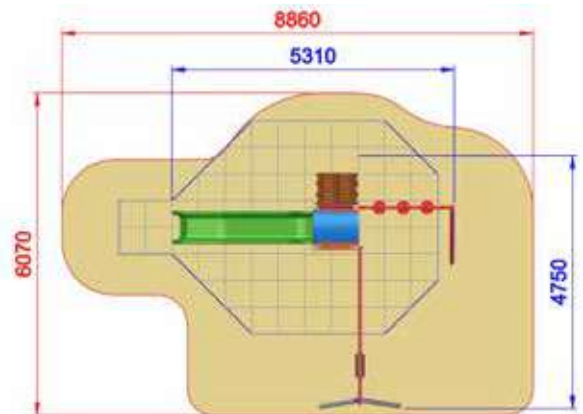

- 
4700x4490xh3500
- 
5690x8110
- 
h 1400
- 
Uso sotto sorveglianza
- 
Disponibilità parti di ricambio
- 
Gioco ad uso collettivo

EASY

AE100PB
ALBICOCCA EASY CON PALESTRA

Area di Sicurezza / Safety area 28mq
Altezza Max di Caduta / Max falling height 0.90m

3060x2810xh3000

5990x6460

h 900

Uso sotto
sorveglianza

Disponibilità
parti di ricambio

Gioco ad
uso collettivo

EASY

AE100A.EPAL
ALBICOCCA CON ALTALENA E PALESTRA

Area di Sicurezza / Safety Area 42mq
Area di Impatto / Impact Area 18mq
 Altezza max di caduta / Max falling height:
 1.40m

Altezza di caduta /
 Falling height:
 1400 mm (18mq)

4750x5310xh3500

6070x8860

h 1400

Uso sotto
sorveglianza

Disponibilità
parti di ricambio

Gioco ad
uso collettivo

EASY

AE100AB
ALBICOCCA BABY + ALT

Area di Sicurezza / Safety area 33mq
Altezza Max di Caduta / Max falling height 0.9m

3640x3400x3000