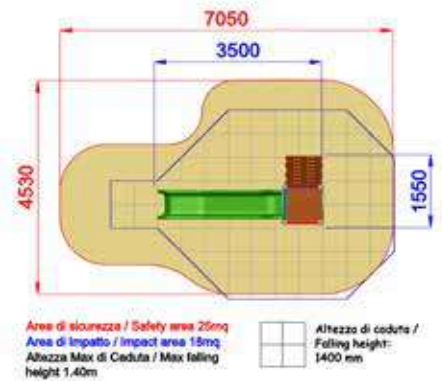

Altezza di caduta / Falling height: 1400 mm (18mq)

1730x3490xh3500

5380x7050

h 1400

Uso sotto sorveglianza

Disponibilità parti di ricambio

Gioco ad uso collettivo

EASY

AE100
ALBICOCCA EASY

Area di sicurezza / Safety area 25mq
Area di impatto / Impact area 18mq
Altezza Max di Caduta / Max falling height 1.40m

Altezza di caduta / Falling height: 1400 mm

1550x3500x3500

4530x7050

h 1400

Uso sotto sorveglianza

Disponibilità parti di ricambio

Gioco ad uso collettivo

EASY

AE100B
ALBICOCCA EASY BABY

Area di Sicurezza / Safety area 22mq
Altezza max di caduta / Max falling height 0.90mq

- 
1300x3000x3000
- 
4270x6410
- 
h 900
- 
Uso sotto
sorveglianza
- 
Disponibilità
parti di ricambio
- 
Gioco ad
uso collettivo

- 
 1550x3500xh2200
- 
 4530x7050
- 
 h 1400
- 
 Uso sotto sorveglianza
- 
 Disponibilità parti di ricambio
- 
 Gioco ad uso collettivo
- 
 Alluminio

- 
 1300x3000xh1700
- 
 4270x6410
- 
 h 900
- 
 Uso sotto sorveglianza
- 
 Disponibilità parti di ricambio
- 
 Gioco ad uso collettivo