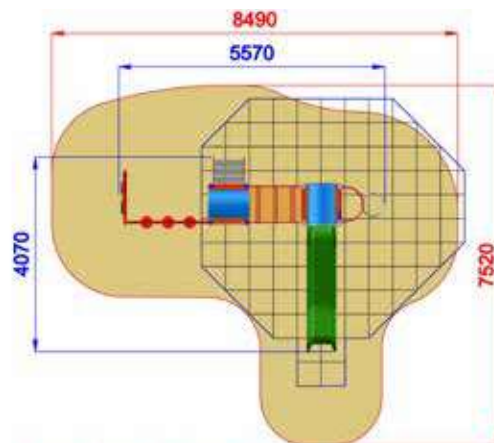

AE102P.PS-14
PESCA EASY CON SPIRALE E PALESTRA

Green Power

Perché illuminare il parco con metodi tradizionali quando con Pozza si può utilizzare l'energia pulita solare? Sistema di illuminazione integrato Pozza ad energia solare.

Light your playground up with POZZA's integrated solar energy lighting system.

Area di sicurezza / Safety area 41mq
Area di impatto / Impact area 24mq
Altezza Max di Caduta / Max falling height 1,40m

Altezza di caduta / Falling height: 1400 mm