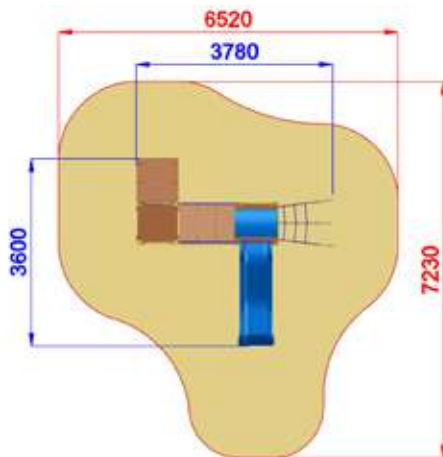

PESCA EASY CON TORRE H90 SENZA TETTO

Area di Sicurezza / Safety area 35mq
 Area di Impatto / Impact area 22 mq
 Altezza Max di Caduta / Max falling height 1,40m

Altezza di caduta / Falling height: 1400 mm

2700x4000xh3500

5700x7530

h 1400

Uso sotto sorveglianza

Disponibilità parti di ricambio

Gioco ad uso collettivo

EASY

AE102B
PESCA EASY BABY