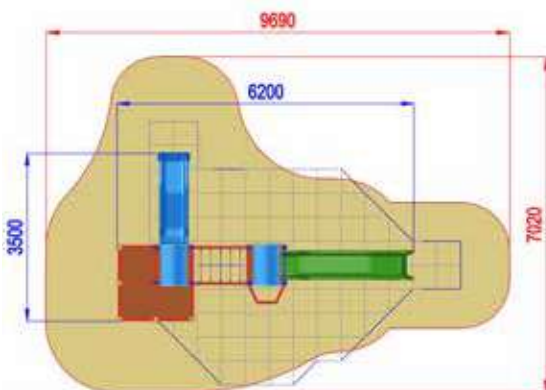

4070x5570xh3500

7520x8490

h 1400

Uso sotto sorveglianza

Disponibilità parti di ricambio

Gioco ad uso collettivo

EASY

AE100.S4-14

ALBICOCCA EASY + SCALA PIOLI H140

Area di Sicurezza / Safety Area 43mq
 Area di Impatto / Impact Area 22.5mq
 Maximum falling height / Altezza Max di Caduta
 1.40m

Falling height /
 Altezza di caduta:
 1400 mm