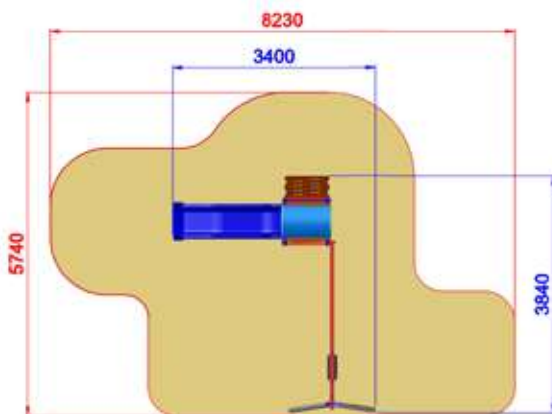

Uso sotto
sorveglianza

Disponibilità
parti di ricambio

Gioco ad
uso collettivo

EASY

AE100AB
ALBICOCCA BABY + ALT

Area di Sicurezza / Safety area 33mq
Altezza Max di Caduta / Max falling height 0.9m

3640x3400x3000

5740x8230

h 900

Uso sotto
sorveglianza

Disponibilità
parti di ricambio

Gioco ad
uso collettivo

EASY

AE100.S-14
ALBICOCCA EASY CON SCALA

Area di Sicurezza / Safety Area 27mq
Area di Impatto / Impact Area 18mq
Altezza max di caduta / Max falling height: 1,40m