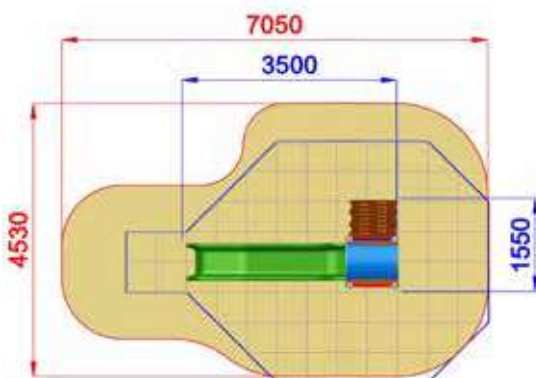

5740x8230

h 900

Uso sotto
sorveglianza

Disponibilità
parti di ricambio

Gioco ad
uso collettivo

EASY

AE100.S-14
ALBICOCCA EASY CON SCALA

Area di Sicurezza / Safety Area 27mq
Area di Impatto / Impact Area 18mq
Altezza max di caduta / Max falling height: 1,40m

Altezza di caduta / Falling height: 1400 mm (18mq)

1730x3490xh3500

5380x7050

h 1400

Uso sotto sorveglianza

Disponibilità parti di ricambio

Gioco ad uso collettivo

EASY

AE100
ALBICOCCA EASY

Area di sicurezza / Safety area 25mq
Area di impatto / Impact area 18mq
Altezza Max di Caduta / Max falling height 1.40m

Altezza di caduta / Falling height: 1400 mm

1550x3500x3500

4530x7050