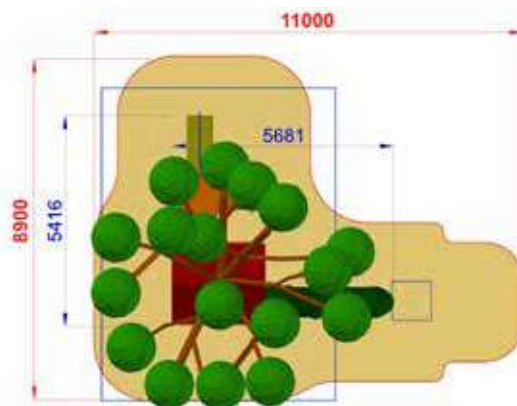

V0600.AF101B
BARCHETTA A VELA

Area di Sicurezza / Safety area 33mq
Altezza Max di Caduta / Max falling height 0.90m

2640x4300xh3500

5630x7800

h 900

Uso sotto sorveglianza

Disponibilità parti di ricambio

Gioco ad uso collettivo

SCENOGRAFICI

GS100
RIFUGIO ALBERO

Safety Area / Area di Sicurezza 65.4mq
Impact Area / Area di Impatto 49mq
Maximum falling height / Altezza Max di Caduta 1.90m

Falling height / Altezza di caduta: 1900 mm