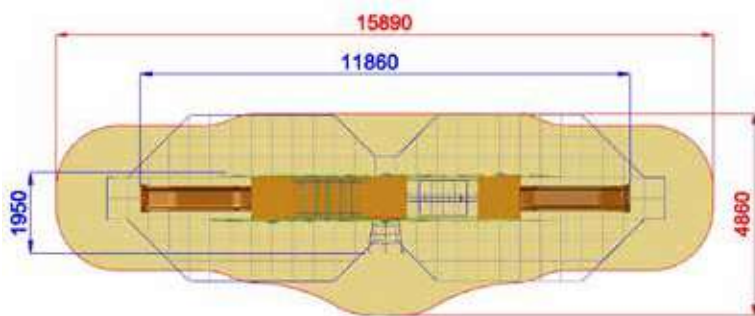

Area di Sicurezza / Safety area 60.5mq
Area di Impatto / Impact area 43.5mq
Altezza Max di Caduta / Max falling height 1.40m

		Altezza di caduta / Falling height: 1400 mm

1950x11860x4000

4860x15890

h 1400