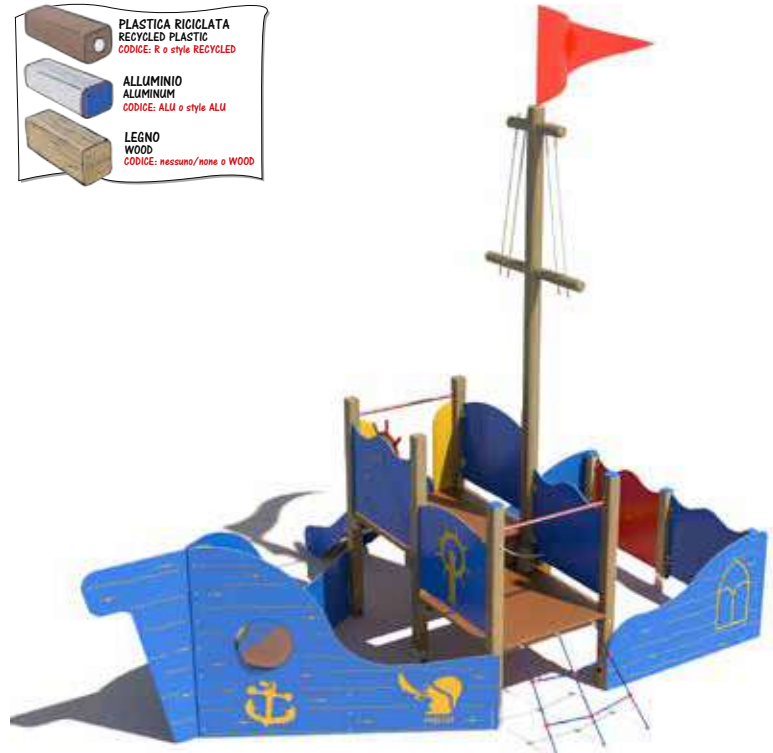

4410x4160x h 500

7920x7080

h 90

Uso sotto sorveglianza

Disponibilità parti di ricambio

Gioco ad uso collettivo