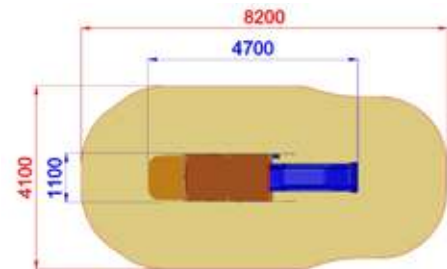

Area di Sicurezza / Safety area 30mq
Altezza Max di Caduta / Max falling height 0.90m

1100x4700xh300

4100x8200

h 90

Uso sotto sorveglianza

Disponibilità parti di ricambio

Gioco ad uso collettivo