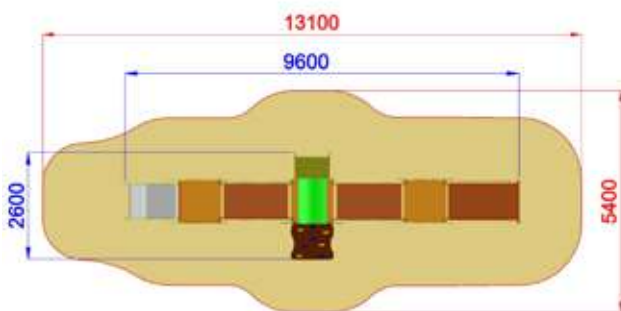

SCENOGRAFICI

AS103.TT-17
GIOCO BRUCO TRE TORRI

Area di Sicurezza / Safety area 53mq
Altezza Max di Caduta / Max falling height 0.90m