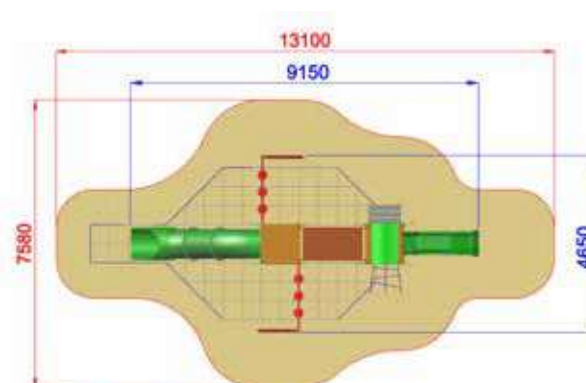

AS102.TT-17
GIOCO BRUCO DUE TORRI

Area di Sicurezza / Safety area 42mq
Altezza Max di Caduta / Max falling height 0.90m

2780x6350x3000

5680x9880

h 900

Usò sotto
sorveglianza

Disponibilità
parti di ricambio

Gioco ad
uso collettivo

SCENOGRAFICI

AS102.SW-14 GIOCO BRUCO
GIOCO BRUCO DUE TORRI CON SCIVOLO A TUBO

Safety Area / Area di Sicurezza 62mq
Impact Area / Area di impatto 21mq
Maximum falling height / Altezza Max di Caduta 1.40m