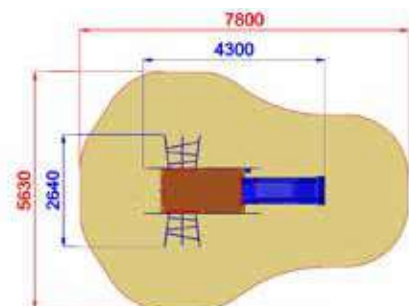

V0600.AF101B
BARCHETTA A VELA

Area di Sicurezza / Safety area 33mq
Altezza Max di Caduta / Max falling height 0.90m

2640x4300xh3500

5630x7800

h 900

Uso sotto sorveglianza

Disponibilità parti di ricambio

Gioco ad uso collettivo