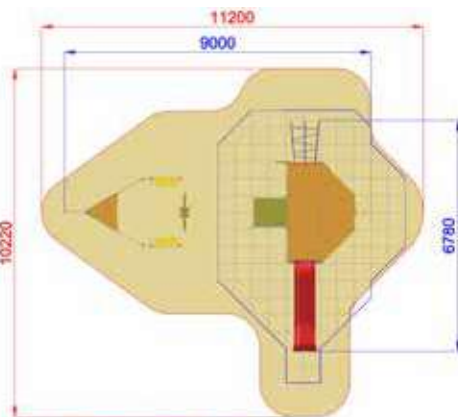

	Altezza di caduta / falling height: 1400 mm (42,5mq)
	Altezza di caduta / falling height: 1900 mm (53mq)

7290x15320xh5000

10290x19140

h 1900

Uso sotto
sorveglianza

Disponibilità
parti di ricambio

Gioco ad
uso collettivo

Area di Sicurezza / Safety area 90mq
Area di Impatto / Impact area 34mq
Altezza Max di Caduta / Max falling height 1.40m

Altezza di caduta / Falling height: 1400mm

6950x12800x3500

10450x16300

h 1400

Uso sotto sorveglianza

Disponibilità parti di ricambio

Gioco ad uso collettivo

SCENOGRAFICI

V0500

VASCELLO MOBY DICK

Area di Sicurezza / Safety Area 65mq
 Area di Impatto / Impact Area 32mq
 Altezza Max di Caduta / Maximum falling height 1,40m

Altezza di caduta / Falling height: 1400 mm.

6780x9000x2000

10220x11200

h 1400

Uso sotto sorveglianza

Disponibilità parti di ricambio

Gioco ad uso collettivo

SCENOGRAFICI