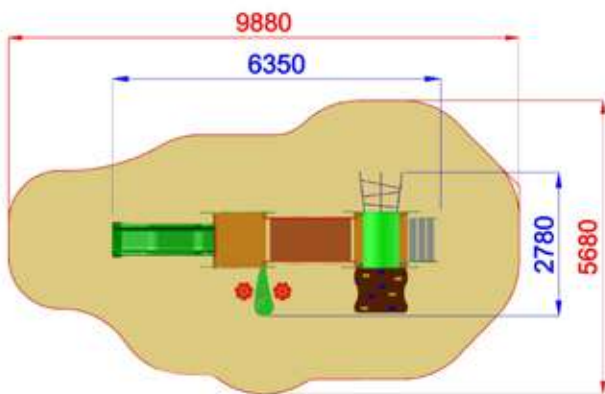

SCENOGRAFICI

AS102.TT-17
GIOCO BRUCO DUE TORRI

Area di Sicurezza / Safety area 42mq
Altezza Max di Caduta / Max falling height 0.90m