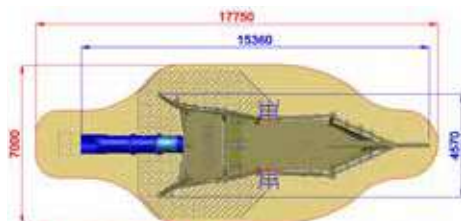

SCENOGRAFICI

VO600.SW-14
CARAVELLA PRIMITIV

Area di Sicurezza / Safety area 88mq
Area di impatto / Impact area 37mq
Altezza Max di Caduta / Maximum falling height 1.90m

Altezza di caduta / Falling height: 1900 mm