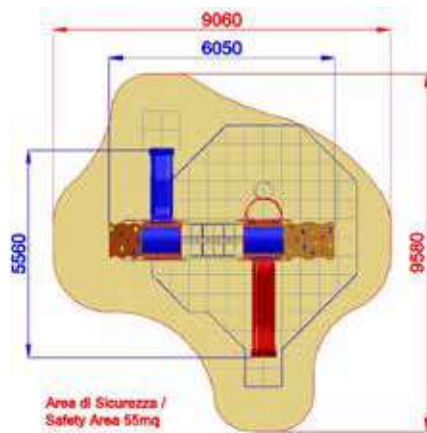

SCENOGRAFICI

AF102.P-7 MED
MERLINO MEDIEVAL FANTASY

	PLASTICA RICICLATA RECYCLED PLASTIC CODICE: R o style RECYCLED
	ALLUMINIO ALUMINIUM CODICE: ALU o style ALU
	LEGNO WOOD CODICE: nessuno/nome o WOOD

Area di Sicurezza /
Safety Area 55mq
Area di Impatto /
Impact Area 27.5mq
Altezza Max di Caduta /
Maximum falling height 1.40m

Altezza di caduta /
Falling height:
1400 mm