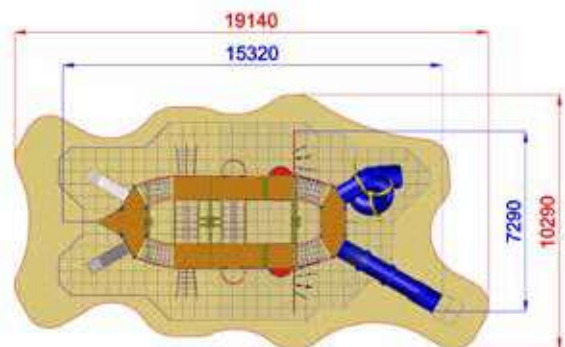

5000x8400

h 600

Uso sotto
sorveglianza

Disponibilità
parti di ricambio

Gioco ad
uso collettivo

SCENOGRAFICI

VO700.SW-19
GALEONE CON SCIVOLO A TUBO

Area di sicurezza / Safety Area 147,5mq
Area di impatto / Impact Area 95,5mq
Altezza Max di Caduta /
Maximum falling height 1,90m

	Altezza di caduta / falling height: 1400 mm (42,5mq)
	Altezza di caduta / falling height: 1900 mm (53mq)

7290x15320xh5000

10290x19140

h 1900

Uso sotto
sorveglianza

Disponibilità
parti di ricambio

Gioco ad
uso collettivo