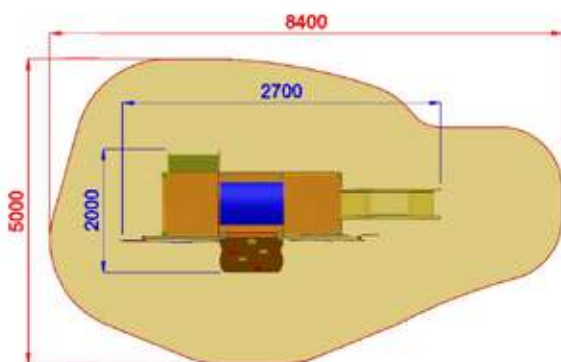

SCENOGRAFICI

AB102GS
ARCA WINNIE

Area di Sicurezza / Safety area 32mq
Altezza max di Caduta / Max falling height 0.60m