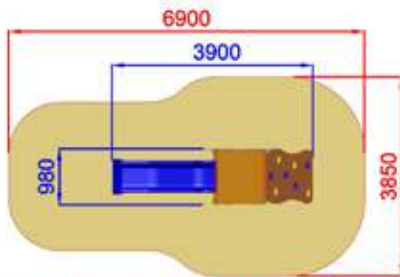

6880x4900xh3500

8450x8400

h 1400

Usò sotto sorveglianza

Disponibilità parti di ricambio

Gioco ad uso collettivo

SCENOGRAFICI

S0400B
SCIVOLO ELEFANTE BABY