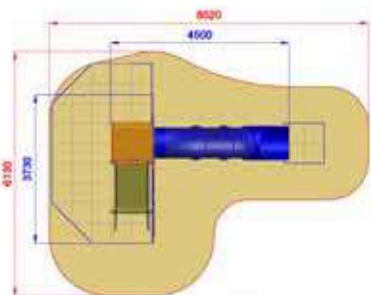

S0400W
SCIVOLO ELEFANTE
CON SCIVOLO A TUBO

Area di Sicurezza / Safety area 34mq
Area di Impatto / Impact area 11.5mq
Altezza Max di Caduta / Max falling height 1.40m

Altezza di caduta / Falling height: 1400