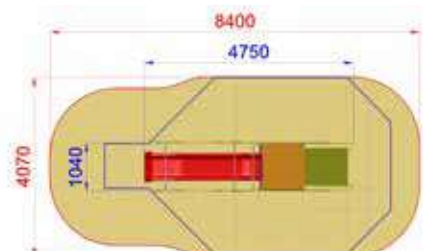

Area di Sicurezza / Safety area 26mq
Altezza max di Caduta / Max falling height 0.90m

1100x3900xh400

4100x7400

h 900

Uso sotto sorveglianza

Disponibilità parti di ricambio

Gioco ad uso collettivo

SCENOGRAFICI

S0700
SCIVOLO GIRAFFA H140

Area di Sicurezza / Safety area 31mq
Area di Impatto / Impact area 20mq
Altezza Max di Caduta / Max falling height 1.40m

Altezza di caduta / Falling height: 1400 mm

1040x4750xh400