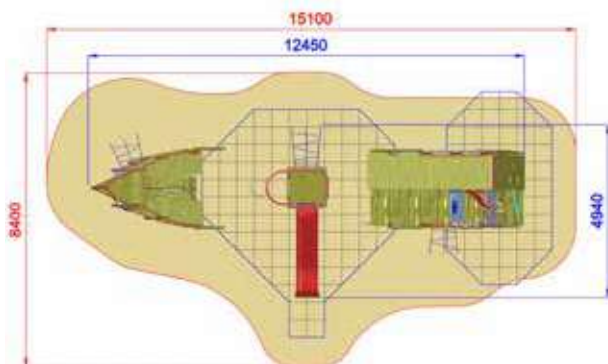

SCENOGRAFICI

V0500 PRIMITIV

VASCELLO MOBY DICK PRIMITIV

Area di Sicurezza / Safety area 80mq
Area di Impatto / Impact area 39mq
Altezza Max di Caduta / Max falling height 1.40m

Altezza di caduta / Falling height: 1400 mm