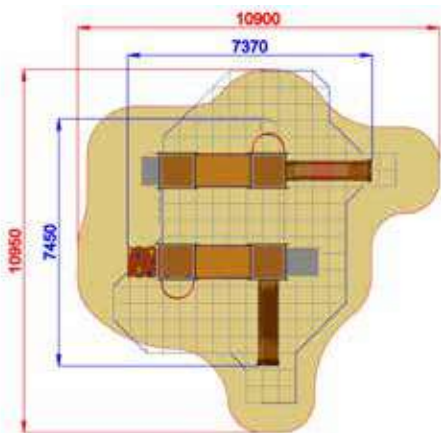

6400x7130

h 1400

Uso sotto sorveglianza

Disponibilità parti di ricambio

Gioco ad uso collettivo

SCENOGRAFICI

AF104K MEDIEVAL
ROMA MEDIEVAL

Area di Sicurezza / Safety area 75mq
 Area di impatto / Impact area 60.5mq
 Altezza Max di Caduta / Max falling height 1.40m

Altezza di caduta / Falling height: 1400mm

7450x7370xh3500

10950x10900

h 1400

Usò sotto sorveglianza

Disponibilità parti di ricambio

Gioco ad uso collettivo

SCENOGRAFICI