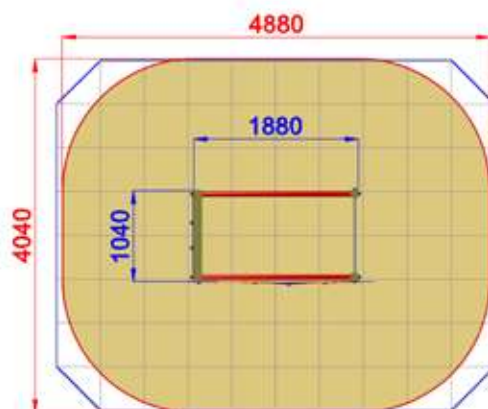

S0700
SCIVOLO GIRAFFA H140

Area di Sicurezza / Safety area 31mq
Area di Impatto / Impact area 20mq
Altezza Max di Caduta / Max falling height 1.40m

Altezza di caduta / Falling height: 1400 mm

1040x4750xh400

4070x8400

h 1400

Uso sotto sorveglianza

Disponibilità parti di ricambio

Gioco ad uso collettivo

SCENOGRAFICI

C0700
PALESTRA GORILLA

Area di Sicurezza / Safety area 18mq
Area di Impatto / Impact area 20mq
Altezza Max di Caduta / Max falling height 1,17m

Altezza di caduta / Falling height: 1170 mm

1040x1880x2300

4040x4882

h 1170

Uso sotto sorveglianza

Disponibilità parti di ricambio

Gioco ad uso collettivo

SCENOGRAFICI

AS102.TT-17
GIOCO BRUCO DUE TORRI

Area di Sicurezza / Safety area 42mq
Altezza Max di Caduta / Max falling height 0.90m

2780x6350x3000

5680x9880

h 900

Usò sotto
sorveglianza

Disponibilità
parti di ricambio

Gioco ad
uso collettivo