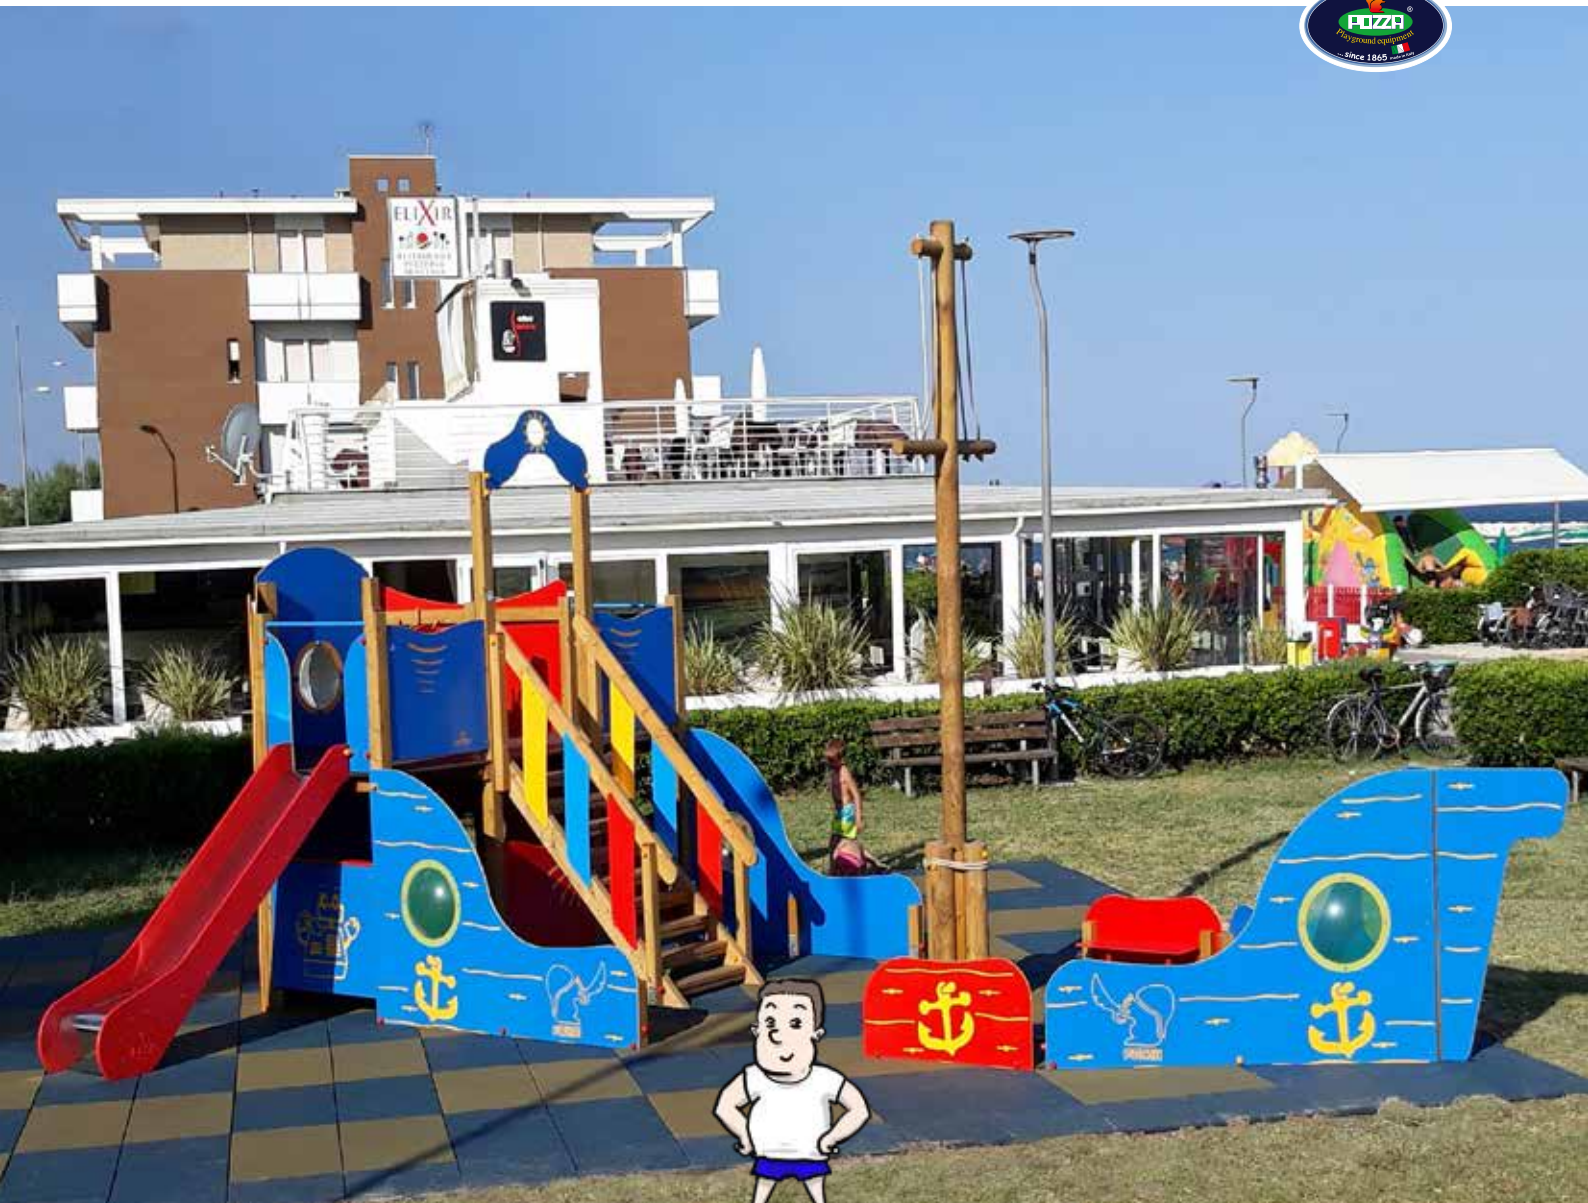

Disponibilità parti di ricambio

Gioco ad uso collettivo

SCENOGRAFICI

V0500

VASCELLO MOBY DICK

Area di Sicurezza / Safety Area 65mq
 Area di Impatto / Impact Area 32mq
 Altezza Max di Caduta / Maximum falling height 1,40m