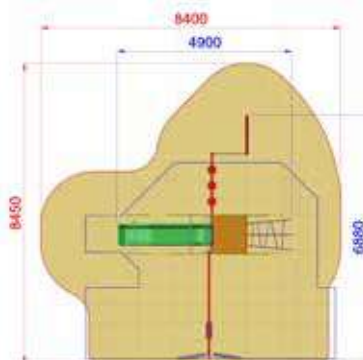

Disponibilità parti di ricambio

Gioco ad uso collettivo

SCENOGRAFICI

S0800.ALT-01.PAL-01LEAVES
SCIVOLO T-REX CON ALTALENA E PALESTRA LEAVES

Area di Sicurezza / Safety area 53mq
Area di Impatto / Impact area 32,5mq
Altezza Max di Caduta / Max falling height 1,40m