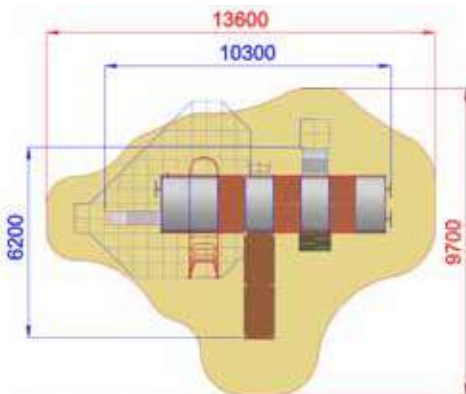

Safety Area / Area di Sicurezza 66,0mq
Impact Area / Area di Impatto 26,5mq
Maximum height / Altezza max 3.0m

Maximum falling height /
Altezza max di caduta:
1400 mm

6200x10300x3000

9700x13600

h 1400

Uso sotto
sorveglianza