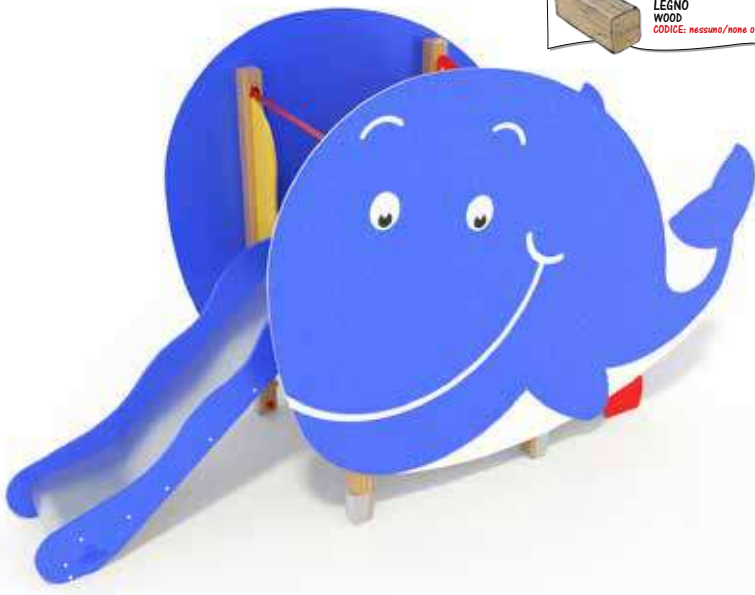

3730x4500x3500

6130x8020

h 1400

Uso sotto sorveglianza

Disponibilità parti di ricambio

Gioco ad uso collettivo

SCENOGRAFICI

S0600
SCIVOLO BALENA BABY