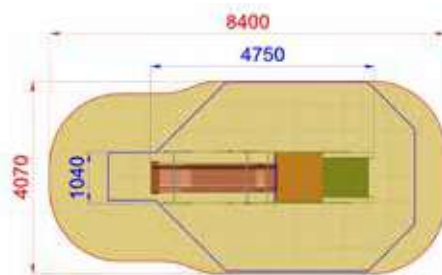

SCENOGRAFICI

S0800 PRIMITIV
SCIVOLO T-REX PRIMITIV H140

Area di Sicurezza / Safety area 31mq
Area di Impatto / Impact area 20mq
Altezza Max di Caduta / Max falling height 1,40m

1040x4750xh4000

4070x8400

h 1400

Usò sotto sorveglianza

Disponibilità parti di ricambio

Gioco ad uso collettivo