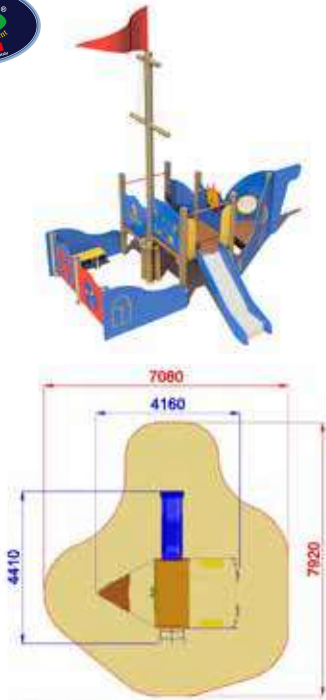

SCENOGRAFICI

VO600.GT-01
CARAVELLA TRIS

Area di sicurezza / Safety area 38mq
Altezza max di caduta / Max falling height 0.90m