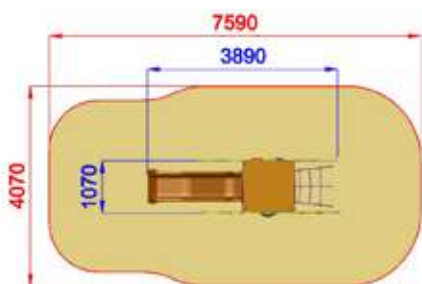

SCENOGRAFICI

AS100BGS
ALBICOCCO

Area di sicurezza / Safety area 28mq
Maximum falling height / Altezza Max di Caduta 0.90m