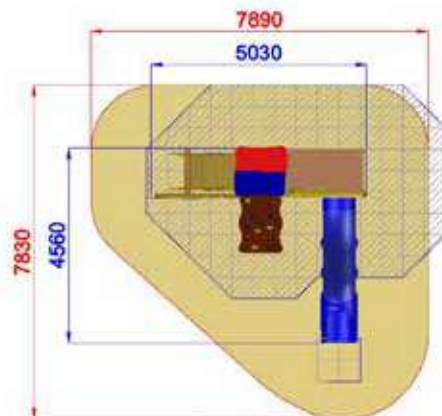

Plastica riciclata conforme al decreto CAM, composta per il 95% da materiale riciclato. Profilo di dimensioni 90 x 90 con bordi smussati, armatura interna in acciaio. Disponibile in varie colorazioni

RECYCLED PLASTIC

SCENOGRAFICI

AR100
ARCA

Area di Sicurezza / Safety Area 108mq
Area di Impatto / Impact Area 63.5mq
Altezza Max di Caduta /
Maximum falling height 1.90m

Altezza di caduta /
Falling height:
1430 mm (4.69m)

Altezza di caduta /
Falling height:
1900 mm (6.19m)

8980x10330xh4000

12470x13800

h 1900

Uso sotto
sorveglianza

Disponibilità
parti di ricambio

Gioco ad
uso collettivo

SCENOGRAFICI

AR102W
ANIMAL BOAT

Area di Sicurezza / Safety area 49mq
 Area di Impatto / Impact area 30,5mq
 Altezza max di caduta / Max falling height 1,4 m

Altezza di caduta / Falling height: 1400 mm

4560x5030x3500

7830x7890