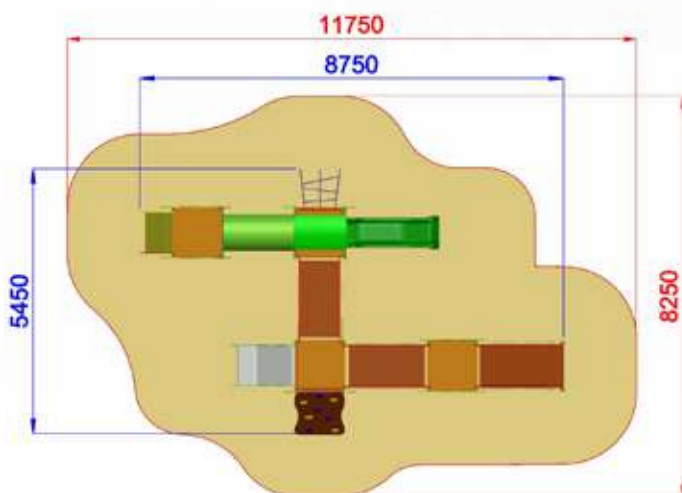

SCENOGRAFICI

AS104.TT-17 GIOCO BRUCO
QUATTRO TORRI

Area di Sicurezza / Safety area 70mq
Altezza Max di Caduta / Max falling height 0.90m