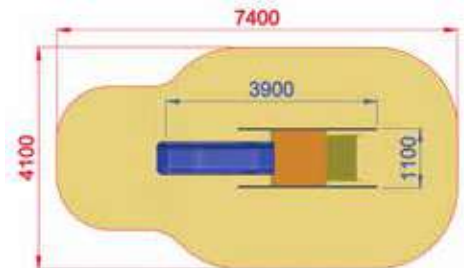

3730x4500x3500

6130x8020

h 1400

Uso sotto sorveglianza

Disponibilità parti di ricambio

Gioco ad uso collettivo

SCENOGRAFICI

S0600
SCIVOLO BALENA BABY