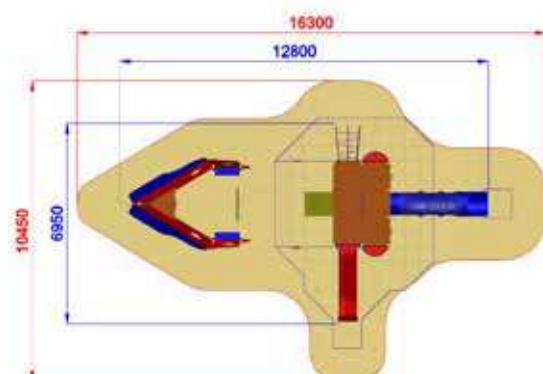

4940x12450x3500

8400x15100

h 1400

Uso sotto sorveglianza

Disponibilità parti di ricambio

Gioco ad uso collettivo

SCENOGRAFICI

V0700
GOLETTA ESMERALDA