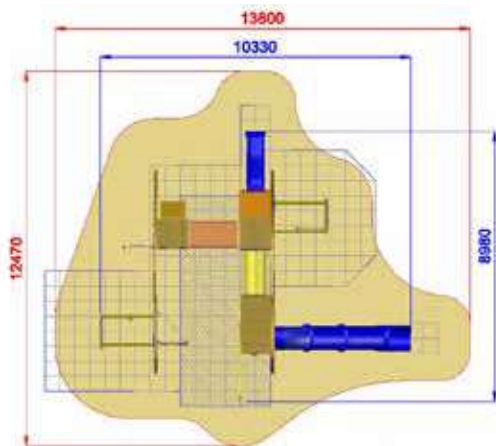

SCENOGRAFICI

AR100
ARCA

8980x10330xh4000

12470x13800

h 1900

Uso sotto
sorveglianza

Disponibilità
parti di ricambio

Gioco ad
uso collettivo