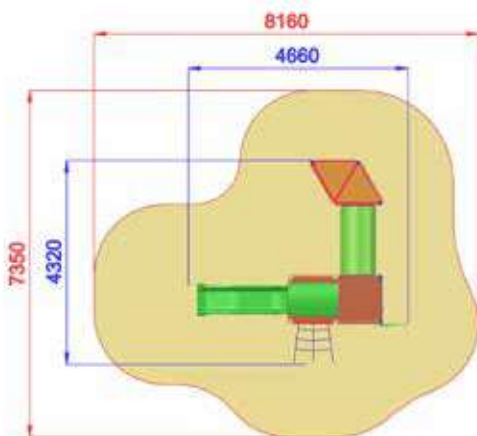

LEAVES

AF100B.TT-17.SG-9 LEAVES
FATA BABY CON TUNNEL E SCALA A GRADONI LEAVES

Area di Sicurezza / Safety area 43mq
Altezza massima di caduta / Max falling height 0.90m