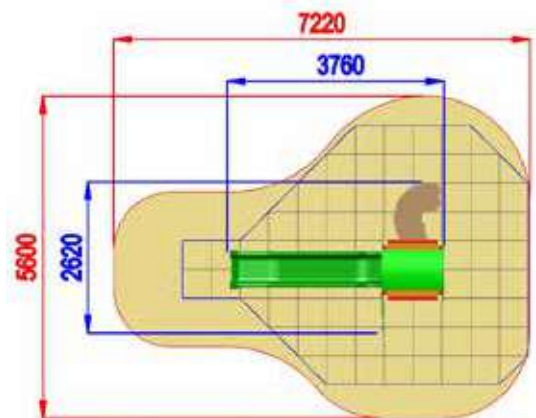

# LEAVES

AF100.U0600-N LEAVES  
FATA LEAVES CON PANNELLO NUMERI

Area di sicurezza / Safety area 28.5mq  
 Area di impatto / Impact area 20mq  
 Altezza Max di Caduta / Max falling height  
 1.40m

Altezza di cadute / Falling height:  
 1400 mm