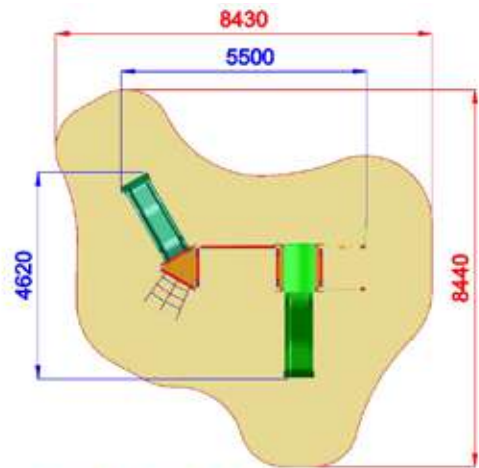

# LEAVES

AF103.SVPX-6 LEAVES  
 DRAGON CON SCIVOLO H60 LEAVES

Area di Sicurezza / Safety area 64mq  
 Area di Impatto / Impact area 23.5mq  
 Altezza Max di Caduta /  
 Maximum falling height 1.40m

Altezza di caduta  
 / Falling height:  
 1400 mm

5370x7470x3500

8380x11540

h 1400

Uso sotto  
 sorveglianza

Disponibilità  
 parti di ricambio

Gioco ad  
 uso collettivo

# LEAVES

AF100B.TT6-9 LEAVES  
RIBES LEAVES

Area di Sicurezza / Safety area 46mq  
Altezza Max di Caduta / Max falling height 0.90m

4620x5500x3000

8440x8430

h 900

Uso sotto  
sorveglianza

Disponibilità  
parti di ricambio