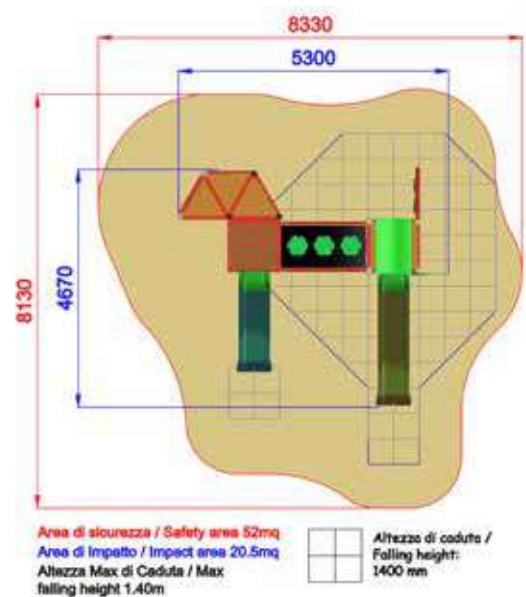

# LEAVES

AF102.S1-14 LEAVES  
 MERLINO CON PEDANA A FUNE LEAVES

**Area di Sicurezza / Safety area 54mq**  
**Area di Impatto / Impact area 21mq**  
**Altezza Max di Caduta / Max falling height 1.40m**

**Altezza di caduta / Falling height: 1400 mm**

# LEAVES

AF102.SG-9 LEAVES  
MERLINO CON SCALA A GRADONI LEAVES

4670x5300x3500

8130x8330

h 1400

Uso sotto  
sorveglianza

Disponibilità  
parti di ricambio

Gioco ad  
uso collettivo

# LEAVES

AF102CN LEAVES  
 MERLINO CON SPIRALE E SCIVOLO LEAVES

**Area di Sicurezza / Safety area 58mq**  
**Area di Impetto / Impact area 38mq**  
**Altezza Max di Caduta / Maximum falling height 1.40m**