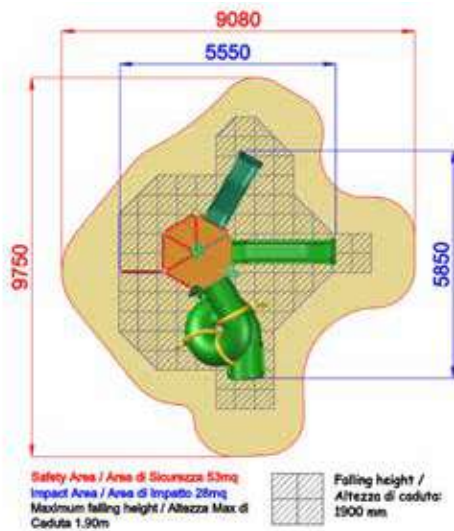

# LEAVES

AF101.SG-6 LEAVES  
 HOOK CON DOPPIO SCIVOLO LEAVES

**Area di sicurezza / Safety area 34.5mq**  
**Altezza max di caduta / Max falling height 90cm**

-   
 4000x4000x3000
-   
 7450x6800
-   
 h 900
-   
 Uso sotto sorveglianza
-   
 Disponibilità parti di ricambio
-   
 Gioco ad uso collettivo

4680x5200xh3500

8020x8800

h 1400

Uso sotto  
sorveglianza

Disponibilità  
parti di ricambio

Gioco ad  
uso collettivo

# LEAVES

AF102SSUB.SG-9 LEAVES  
 TORRE DI BABEL LEVEAS BABY CON SCALA A GRADONI

5850x5550x4000

9750x9080

h 1900

Usò sotto  
 sorveglianza

Disponibilità  
 parti di ricambio

Gioco ad  
 uso collettivo