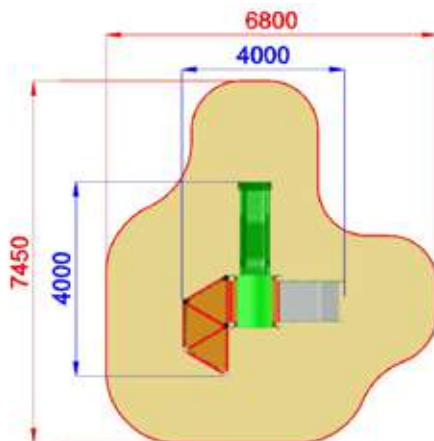

# LEAVES

AF101.S6-14 LEAVES  
HOOK CON SARTIA LEAVES

Area di sicurezza / Safety area 35.5mq  
Area d'impatto / Impact Area 19.5mq  
Altezza massima di caduta /  
Maximum falling height 1.40m

|  |   |
|--|---|
|  | Altezza di caduta /<br>Falling height:<br>1400 mm |
|--|---|

2940x5110xh3500

6240x8520

h 1400

Uso sotto  
sorveglianza

Disponibilità  
parti di ricambio

Gioco ad  
uso collettivo

# LEAVES

AF101.SG-6 LEAVES  
 HOOK CON DOPPIO SCIVOLO LEAVES

**Area di sicurezza / Safety area 34.5mq**  
**Altezza max di caduta / Max falling height 90cm**

-   
 4000x4000x3000
-   
 7450x6800
-   
 h 900
-   
 Uso sotto sorveglianza
-   
 Disponibilità parti di ricambio
-   
 Gioco ad uso collettivo