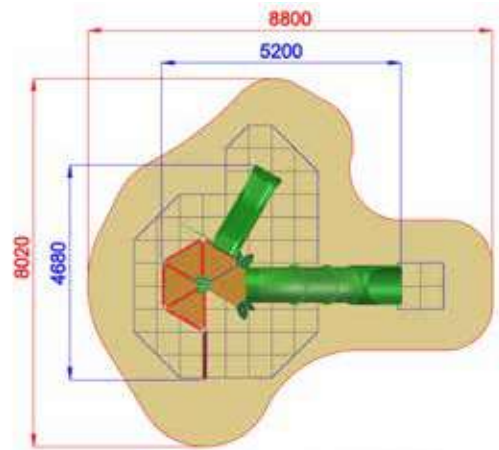

LEAVES

AF102SSUB.SW-14 LEAVES
TORRE DI BABELLE

Safety Area / Area di Sicurezza 42mq
Impact Area / Area di Impatto 18mq
Maximum falling height / Altezza Max di Caduta 1.40m

	Falling height / Altezza di caduta: 1400 mm

4680x5200xh3500

8020x8800

h 1400

Uso sotto
sorveglianza

Disponibilità
parti di ricambio

Gioco ad
uso collettivo