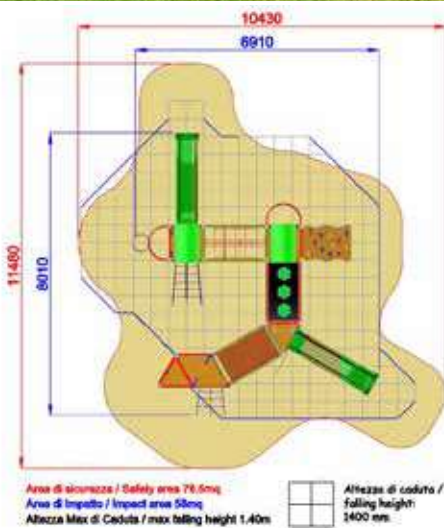

LEAVES

AF623 LEAVES
PIACENZA LEAVES

8010x6910xh3600

11480x10430

h 1400

Uso sotto sorveglianza

Disponibilità parti di ricambio

Gioco ad uso collettivo