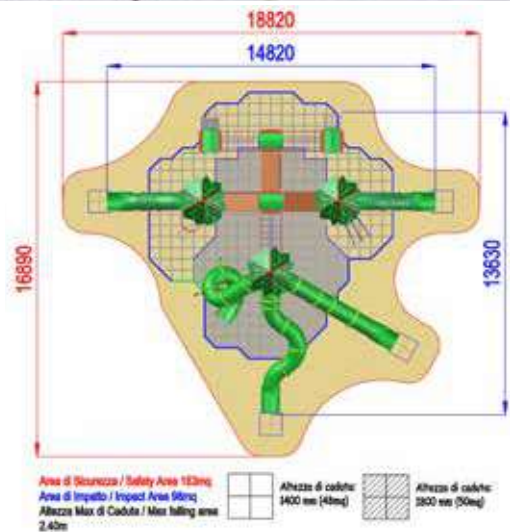

LEAVES

AF102SSU.SW-19 LEAVES
ARIES LEAVES

13630x14820xh4500

16890x18820

h 2400

Uso sotto
sorveglianza

Disponibilità
parti di ricambio

Gioco ad
uso collettivo