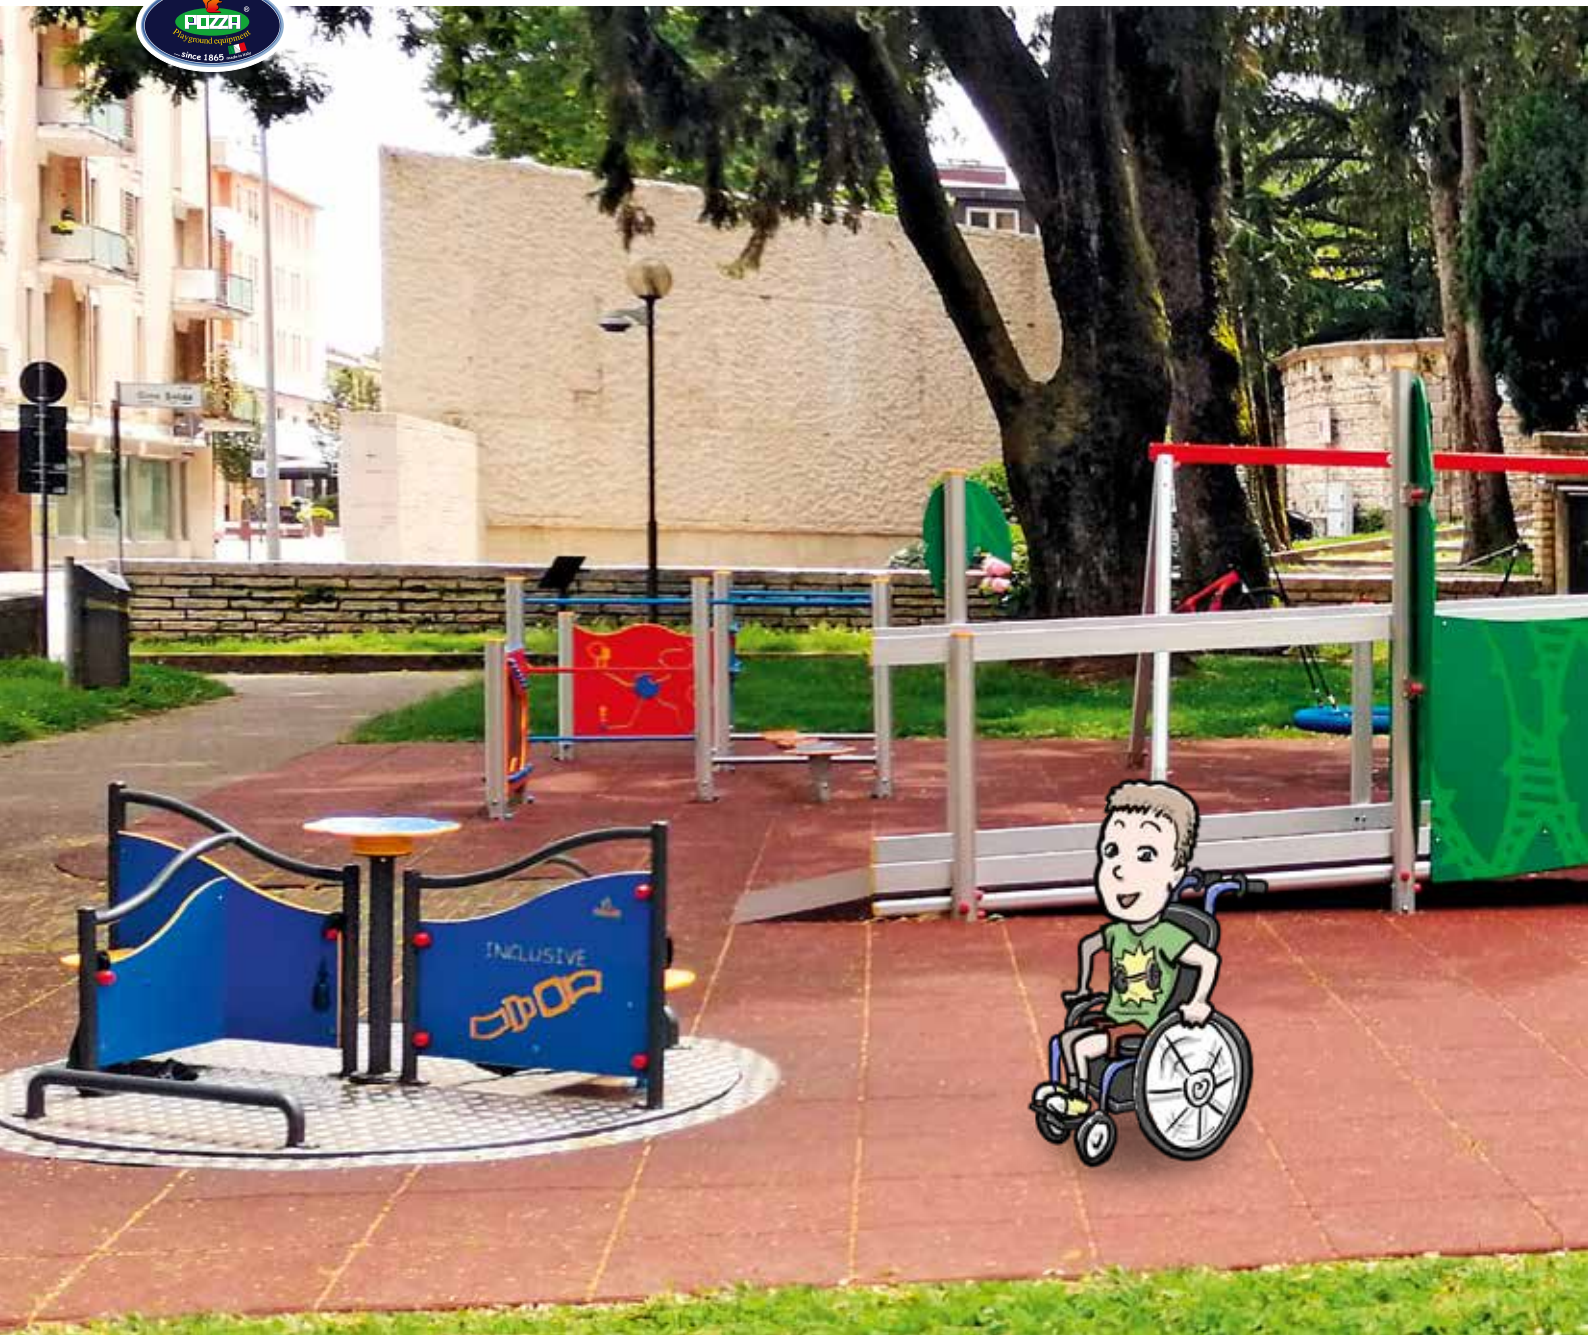

LEAVES

AF300H.S1-14 LEAVES
SATURNO INCLUSIVE CON SCALA LEAVES

Area di Caduta / Falling area 68.5mq
Area di Impatto / Impact area 23mq
Altezza Max di Caduta / Max falling height 1.40m

Altezza di caduta /
Falling height:
1400 mm

6820x7980x3500

10160 x 11040

h 1400

Usato sotto
sorveglianza

Disponibilità
parti di ricambio

Gioco ad
uso collettivo