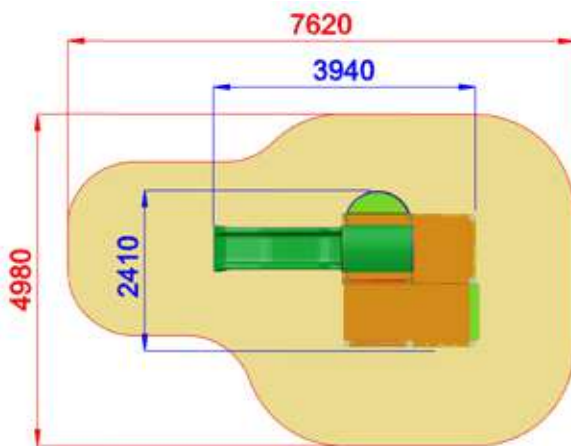

5810x5470x3500

7600x9400

h 1400

Uso sotto  
sorveglianza

Disponibilità  
parti di ricambio

Gioco ad  
uso collettivo

# LEAVES

AF100B.SG-6 LEAVES  
 FATA BABY CON SCALA O GRADONI LEAVES

Area di sicurezza / Safety area 29.5mq  
 Altezza Max di Caduta / Max falling height 0.90m

2410x3940x3000

4980x7620

h 900

Uso sotto  
 sorveglianza