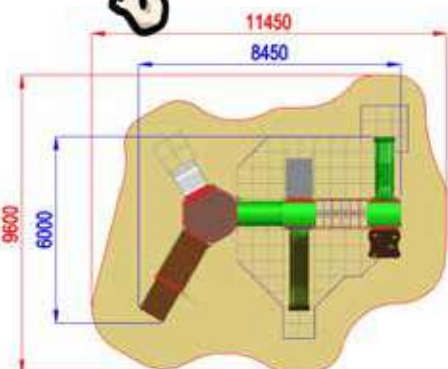

Area di Caduta / Falling area 63mq
Area di Impatto / Impact area 27mq
Altezza Max di Caduta / Max falling height 1.40m

Altezza di caduta / Falling height: 1400 mm

6970x9400x3500

10760x12140

h 1400

Uso sotto
sorveglianza

Disponibilità
parti di ricambio

Gioco ad
uso collettivo