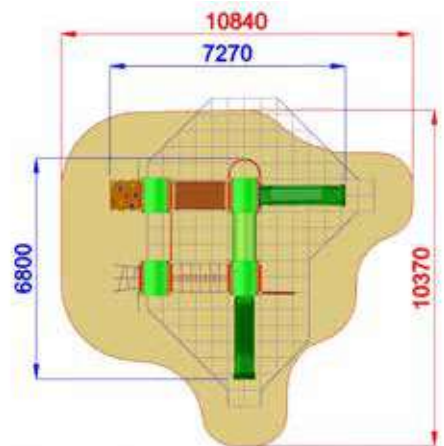

## PLASTICA RICICLATA

Plastica riciclata conforme al decreto CAM, composta per il 95% da materiale riciclato. Profilo di dimensioni 90 x 90 con bordi smussati, armatura interna in acciaio. Disponibile in varie colorazioni

# LEAVES

AF104K.SVPX-9 LEAVES  
 ROMA LEAVES CON SCIVOLO H90

**Area di Sicurezza / Safety area 78mq**  
**Area di Impatto / Impact area 27mq**  
**Altezza Max di Caduta / Max falling area 1,40m**

Altezza di caduta /  
 Falling height :  
 1400 mm

5770x8330x3500

8720x12300

h 1400

Uso sotto  
 sorveglianza

Disponibilità  
 parti di ricambio

Gioco ad  
 uso collettivo

# LEAVES

AF104K.TT-17 LEAVES  
ROMA CON TUNNEL LEAVES

Falling Area / Area di Caduta 75.5mq  
Impact Area / Area di Impatto 43mq  
Maximum falling height / Altezza Max di Caduta 1.40m

Falling height / Altezza di caduta: 1400 mm