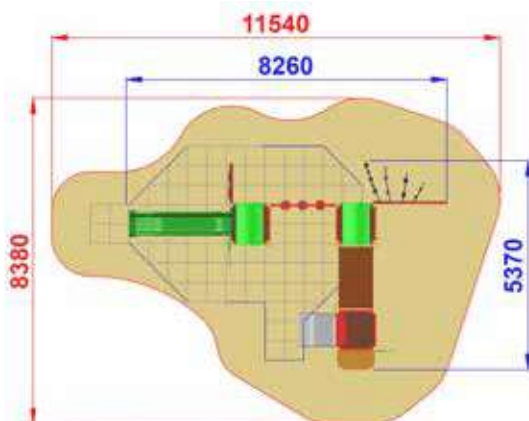

## PLASTICA RICICLATA

Plastica riciclata conforme al decreto CAM, composta per il 95% da materiale riciclato. Profilo di dimensioni 90 x 90 con bordi smussati, armatura interna in acciaio. Disponibile in varie colorazioni

# LEAVES

AF103.SVPX-6 LEAVES  
 DRAGON CON SCIVOLO H60 LEAVES

Area di Sicurezza / Safety area 64mq  
 Area di Impatto / Impact area 23.5mq  
 Altezza Max di Caduta /  
 Maximum falling height 1.40m

Altezza di caduta  
 / Falling height:  
 1400 mm