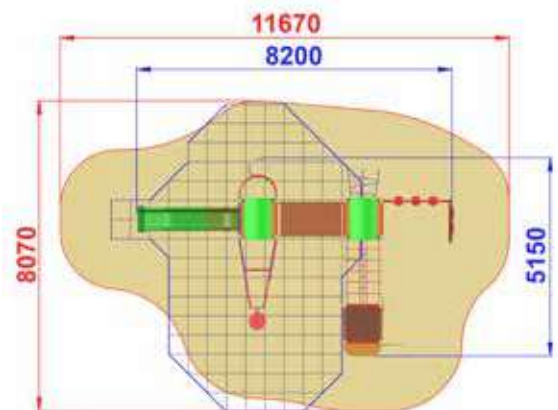

LEAVES

AF103 LEAVES
DRAGON LEAVES

	PLASTICA RICICLATA RECYCLED PLASTIC CODICE: R o style RECYCLED
	ALLUMINIO ALUMINIUM CODICE: ALU o style ALU
	LEGNO WOOD CODICE: nessuno/nome o WOOD

Area di Sicurezza / Safety area 70mq
Area di Impatto / Impact area 35mq
Altezza Max di Caduta / Falling height 1.40m

Altezza di caduta /
Falling height:
1400 mm

5150x8200x3500

8070x11670

h 1400

Uso sotto
sorveglianza

Disponibilità
parti di ricambio

Gioco ad
uso collettivo