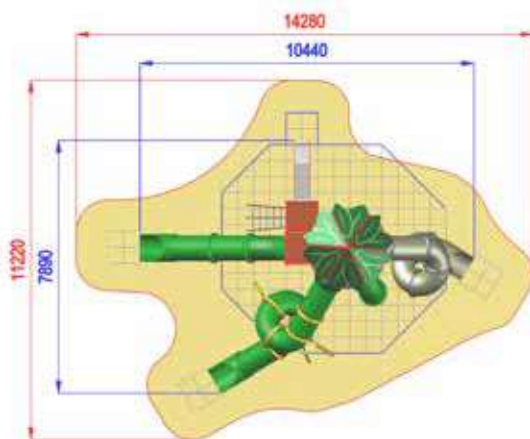

# LEAVES

AF102SSU.SW-19 LEAVES  
ARIES LEAVES

13630x14820xh4500

16890x18820

h 2400

Uso sotto  
sorveglianza

Disponibilità  
parti di ricambio

Gioco ad  
uso collettivo

# LEAVES

AF102SSU.P-2 LEAVES  
TORRE DI BABELLE LEAVES

Area di Sicurezza / Safety area 91mq  
 Area di impatto / Impact area 41mq  
 Altezza max di caduta / Max falling height 2.0m

Altezza di caduta /  
 Falling height  
 2.0m