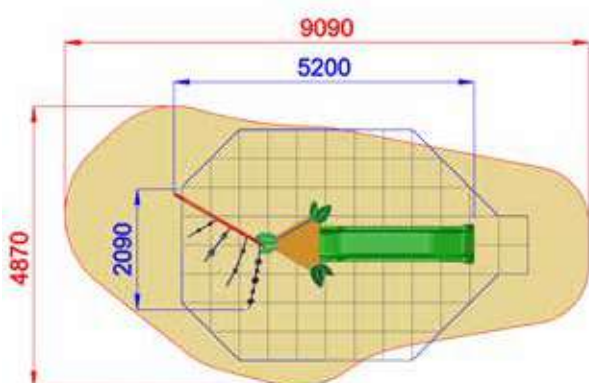

LEAVES

AF200.STI-9 LEAVES
KOS CON RISALITE LEAVES

Safety Area / Area di Sicurezza 31,5mq
Impact Area / Area di Impatto 19,5mq
Maximum falling height / Altezza Max di Caduta 1,40m

Falling height /
Altezza di caduta:
1400 mm