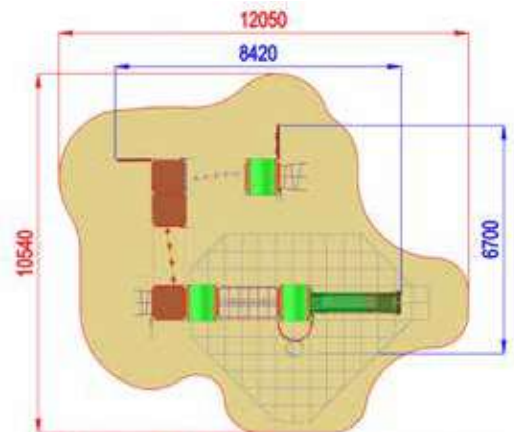

# LEAVES

AF102SSU.P-2 LEAVES  
TORRE DI BABELLE LEAVES

Area di Sicurezza / Safety area 91mq  
 Area di impatto / Impact area 41mq  
 Altezza max di caduta / Max falling height 2.0m

Altezza di caduta /  
 Falling height  
 2.0m

# LEAVES

AF107Pb LEAVES  
PEGASO LEAVES

Area di sicurezza / Safety area 84mq  
Area di Impatto / Impact area 27mq  
Altezza Max di Caduta / Max falling height 1.40m

Altezza di caduta / Falling height: 1400 mm