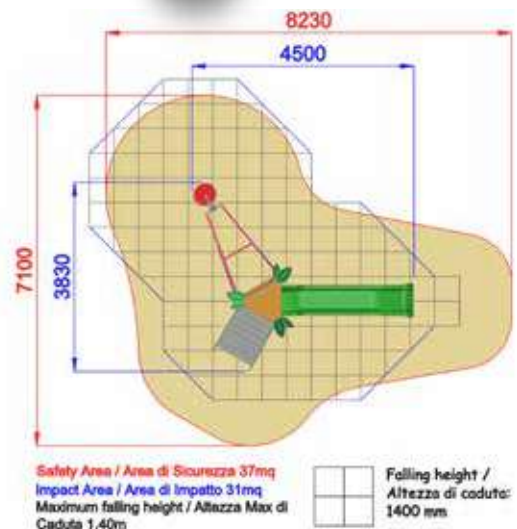

LEAVES

AF200.PAL-03 LEAVES
KOS LEAVES CON PALESTRA ROTANTE

	PLASTICA RICICLATA RECYCLED PLASTIC CODICE: R o style RECYCLED
	ALLUMINIO ALUMINIUM CODICE: ALU o style ALU
	LEGNO WOOD CODICE: nessuno/nome o WOOD

3830x4500x3500	7100x8230	h 1400	Uso sotto sorveglianza	Disponibilità parti di ricambio	Gioco ad uso collettivo