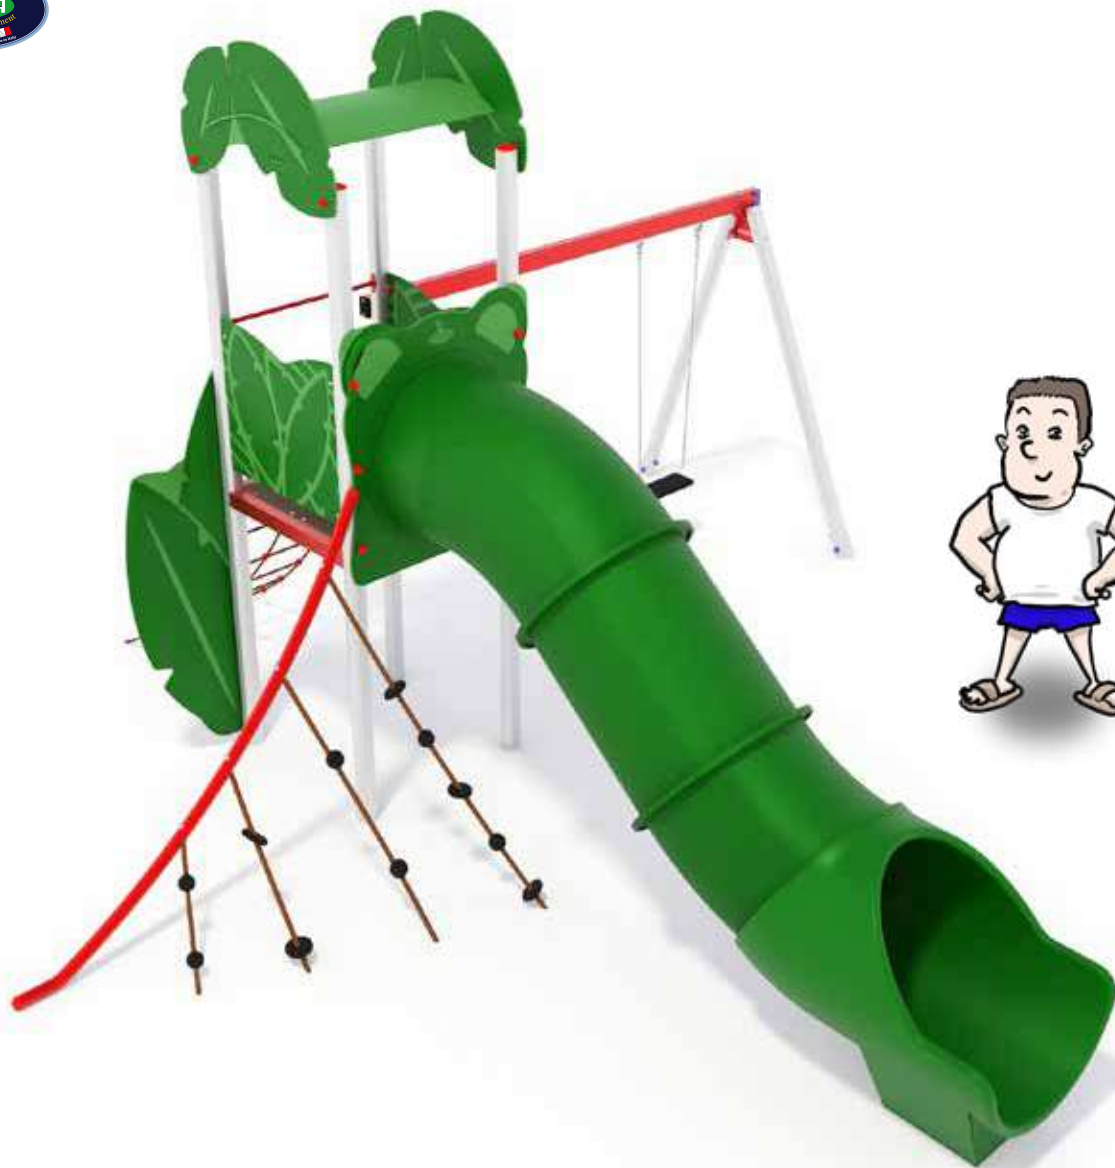

# LEAVES

AF100AP.SW-14 LEAVES  
 FATA CON ALTALENA E PALESTRA + SCIVOLO TUBO

|  |  |
|--|--|
|  | PLASTICA RICICLATA<br>RECYCLED PLASTIC<br>CODICE: R o style RECYCLED |
|  | ALLUMINIO<br>ALUMINIUM<br>CODICE: ALU o style ALU                    |
|  | LEGNO<br>WOOD<br>CODICE: nessuno/nome o WOOD                         |