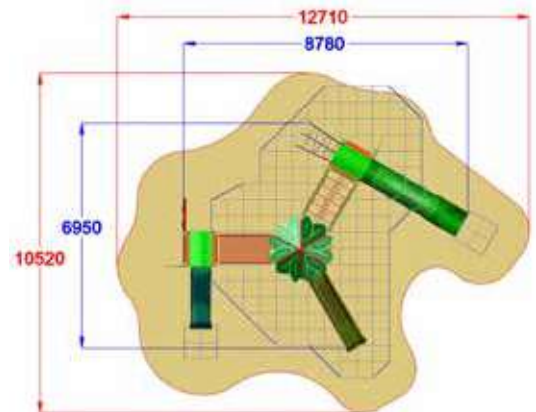

## LEGNO

Legno conforme ai criteri CAM. Profilo da 90 x 90 con spigoli arrotondati, ideale per uso esterno, trattato per resistere agli agenti atmosferici.

# LEAVES

AF104K.SVPX-14 LEAVES  
 RIVIERA LEAVES CON SCIVOLI

7250x7970x3500

10750x10950

h 1400

Uso sotto  
 sorveglianza

Disponibilità  
 parti di ricambio

Gioco ad  
 uso collettivo

# LEAVES

AC2709SE LEAVES  
MALDIVES LEAVES

Area di Sicurezza / Safety area 85mq  
Area di Impatto / Impact area 43mq  
Altezza Max di Caduta / Maximum falling height 1.40m

|  |  |
|--|--|
|  | Altezza di caduta / Falling height: 1400 mm. |
|--|--|