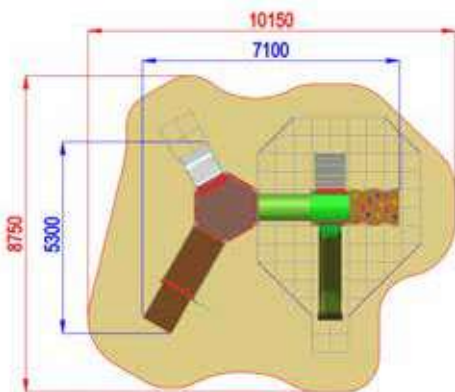

|   |
|---|
| Altezza di caduta /<br>Falling height:<br>1400 mm |
|---|

6970x9400x3500

10760x12140

h 1400

Uso sotto  
sorveglianza

Disponibilità  
parti di ricambio

Gioco ad  
uso collettivo

# LEAVES

AF300H.S1-14 LEAVES  
SATURNO INCLUSIVE CON SCALA LEAVES

Area di Caduta / Falling area 68.5mq  
Area di Impatto / Impact area 23mq  
Altezza Max di Caduta / Max falling height 1.40m

Altezza di caduta /  
Falling height:  
1400 mm