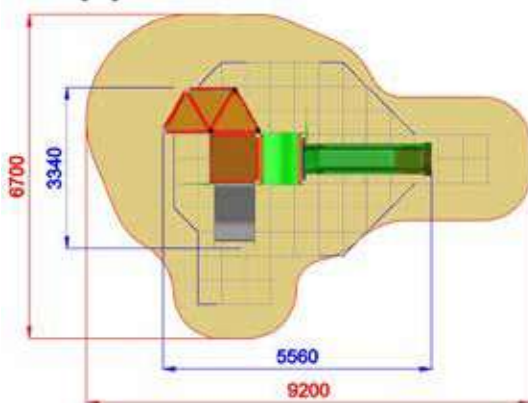

RECYCLED PLASTIC

Structure of the equipment made of 100% recycled plastic in compliance with the CAM decree for urban furniture. Our products DO NOT contain plastics coming from industrial waste and sawdust.

Area di Sicurezza / Safety area 38,5mq
Area di Impatto / Impact area 20mq
Altezza Max di Caduta / Max falling height 1.40m

Altezza di caduta / Falling height: 1400 mm