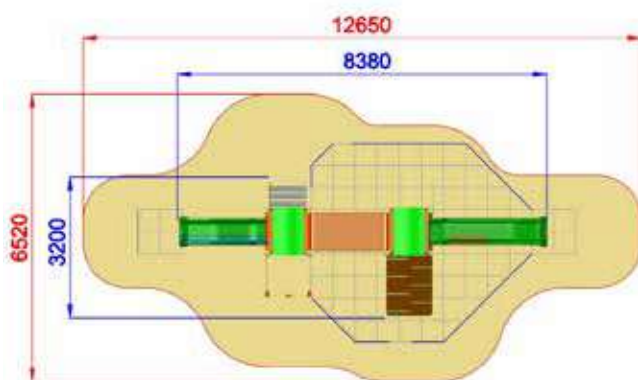

LEAVES

AF102.S1-14 LEAVES
MERLINO CON PEDANA A FUNE LEAVES

Area di Sicurezza / Safety area 54mq
Area di Impatto / Impact area 21mq
Altezza Max di Caduta / Max falling height 1.40m

Altezza di caduta / Falling height: 1400 mm