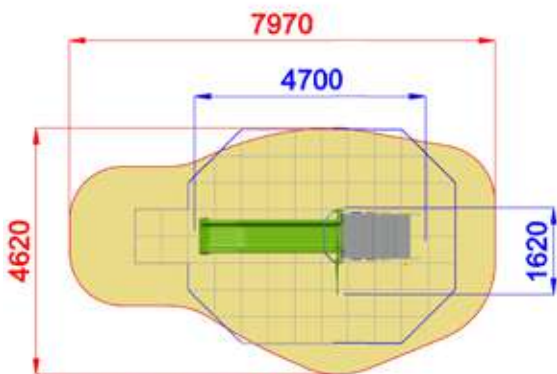

LEAVES

AL150 LEAVES
TORRE MINI LEAVES

Area di Sicurezza / Safety area 27.5mq
Area di Impatto / Impact area 19mq
Altezza Max di Caduta / Max falling height 1.40m

Altezza di caduta /
Falling height:
1400 mm (19mq)