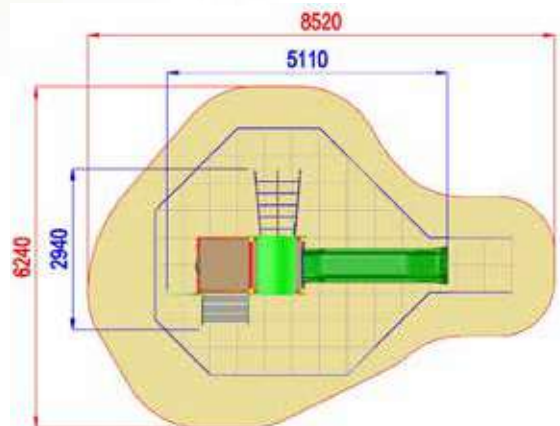

# LEAVES

AF101B.SVPX-9 LEAVES  
 HOOK BABY CON SCIVOLO LEAVES

Area di Sicurezza / Safety area 32mq  
 Altezza Max di Caduta / Max falling height 0.9m

3530x3470x3000

7020x6920

h 900

Uso sotto  
 sorveglianza

# LEAVES

AF101.S6-14 LEAVES  
HOOK CON SARTIA LEAVES

Area di sicurezza / Safety area 35.5mq  
Area d'impatto / Impact Area 19.5mq  
Altezza massima di caduta /  
Maximum falling height 1.40m

|  |   |
|--|---|
|  | Altezza di caduta /<br>Falling height:<br>1400 mm |
|--|---|