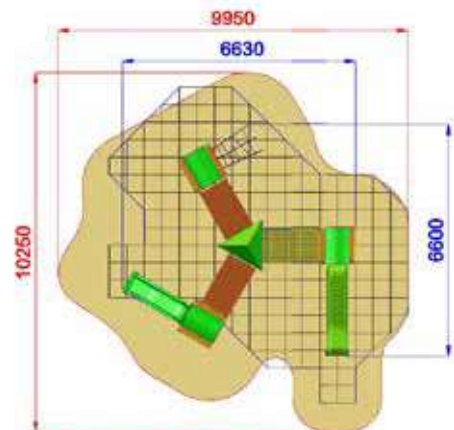

## LEGNO

Legno conforme ai criteri CAM. Profilo da 90 x 90 con spigoli arrotondati, ideale per uso esterno, trattato per resistere agli agenti atmosferici.

# LEAVES

AF623 LEAVES  
PIACENZA LEAVES

8010x6910xh3600

11480x10430

h 1400

Uso sotto sorveglianza

Disponibilità parti di ricambio

Gioco ad uso collettivo

# LEAVES

AF604 LEAVES  
ISCHIA LEAVES

Area di sicurezza / Safety area 68mq  
Area di impatto / Impact area 47.5mq  
Altezza Max di Caduta / Max falling height 1.40m

Altezza di caduta / Falling height: 1400 mm (47.5mq)