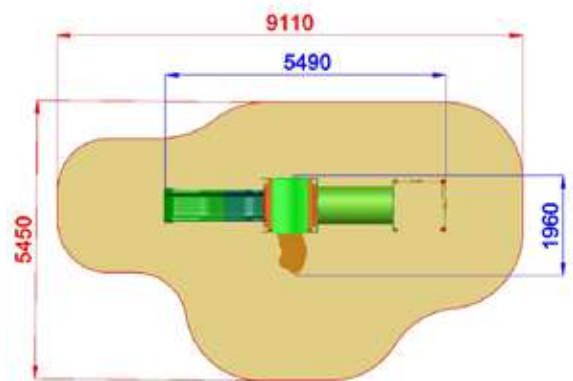

LEAVES

AF100B.TT-17 LEAVES
CILIEGIA LEAVES

Area di sicurezza / Safety area 37mq
Altezza max di caduta / Max falling height 0.90m

1960x5490x3000

5450x9110

h 900

Uso sotto
sorveglianza

Disponibilità
parti di ricambio

Gioco ad
uso collettivo