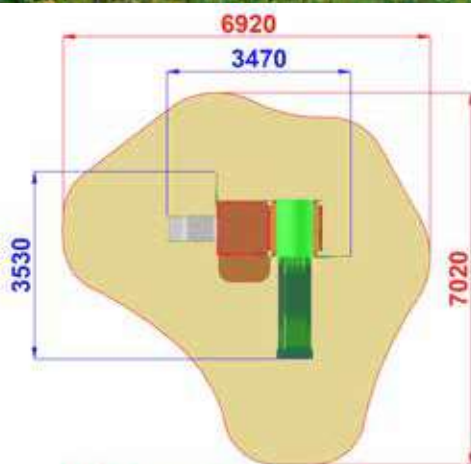

Altezza di caduta / Falling height: 1400 mm

4600x5590xh3500

7750x9590

h 900

Uso sotto  
sorveglianza

Disponibilità  
parti di ricambio

Gioco ad  
uso collettivo

# LEAVES

AF101B.SVPX-9 LEAVES  
 HOOK BABY CON SCIVOLO LEAVES

Area di Sicurezza / Safety area 32mq  
 Altezza Max di Caduta / Max falling height 0.9m

3530x3470x3000

7020x6920

h 900

Uso sotto  
 sorveglianza