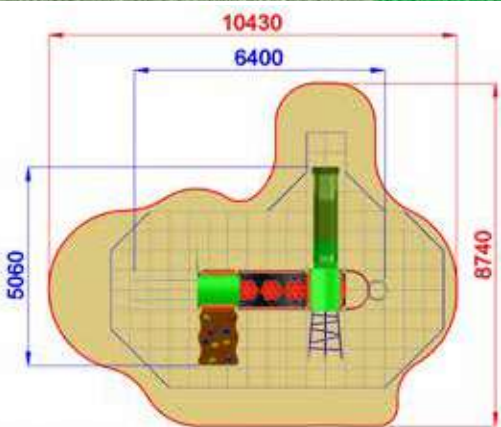

# LEAVES

AF102.SG-9 LEAVES  
MERLINO CON SCALA A GRADONI LEAVES

4670x5300x3500

8130x8330

h 1400

Uso sotto  
sorveglianza

Disponibilità  
parti di ricambio

Gioco ad  
uso collettivo

# LEAVES

AF102CN LEAVES  
 MERLINO CON SPIRALE E SCIVOLO LEAVES

**Area di Sicurezza / Safety area 58mq**  
**Area di Impetto / Impact area 38mq**  
**Altezza Max di Caduta / Maximum falling height 1.40m**