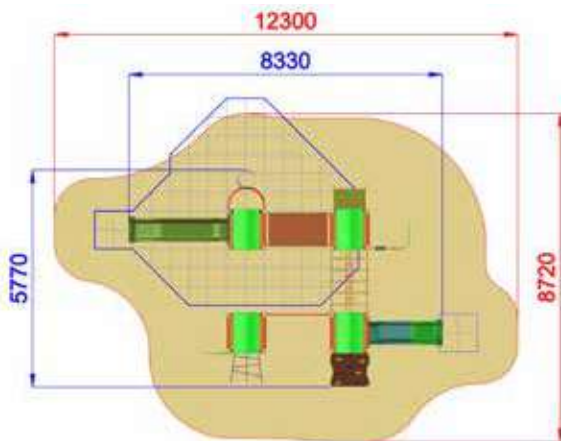

# LEAVES

AF107Pb LEAVES  
PEGASO LEAVES

Area di sicurezza / Safety area 84mq  
Area di Impatto / Impact area 27mq  
Altezza Max di Caduta / Max falling height 1.40m

Altezza di caduta / Falling height: 1400 mm

# LEAVES

AF104K.SVPX-9 LEAVES  
 ROMA LEAVES CON SCIVOLO H90

**Area di Sicurezza / Safety area 78mq**  
**Area di Impatto / Impact area 27mq**  
**Altezza Max di Caduta / Max falling area 1,40m**

Altezza di caduta /  
 Falling height :  
 1400 mm