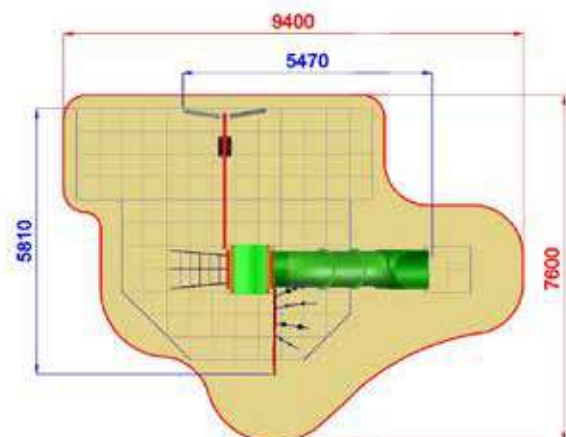

LEAVES

AF100AP.SW-14 LEAVES
FATA CON ALTALENA E PALESTRA + SCIVOLO TUBO

	PLASTICA RICICLATA RECYCLED PLASTIC CODICE: R o style RECYCLED
	ALLUMINIO ALUMINIUM CODICE: ALU o style ALU
	LEGNO WOOD CODICE: nessuno/nome o WOOD

Area di sicurezza / Safety area 51.5mq
Area di impatto / Impact area 30mq
Altezza Max di Caduta / Max falling height 1.40m

	Altezza di caduta / Falling height: 1400 mm

5810x5470x3500

7600x9400

h 1400

Uso sotto
sorveglianza

Disponibilità
parti di ricambio

Gioco ad
uso collettivo