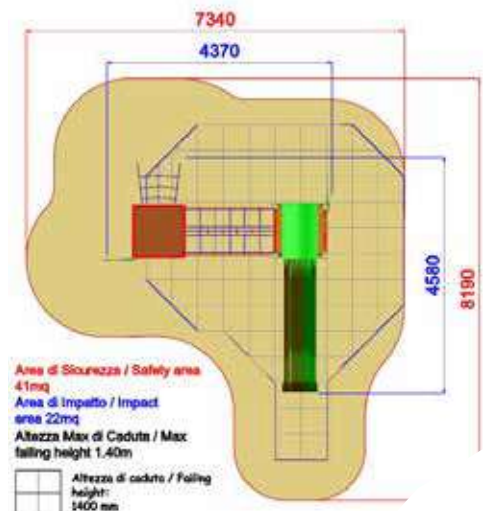

4580x4370x3500

8190x7340

h 1400

Uso sotto sorveglianza

Disponibilità parti di ricambio

Gioco ad uso collettivo