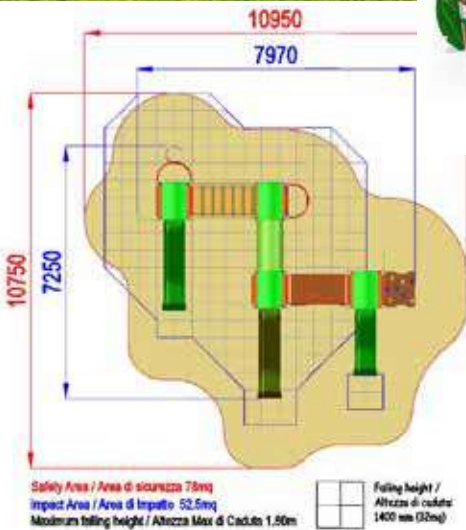

LEAVES

AF104K.SVPX-14 LEAVES
RIVIERA LEAVES CON SCIVOLI

7250x7970x3500

10750x10950

h 1400

Uso sotto
sorveglianza

Disponibilità
parti di ricambio

Gioco ad
uso collettivo