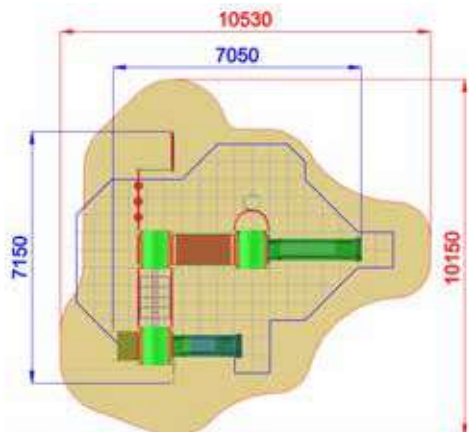

Area di Sicurezza / Safety area 68mq
Area di Impatto / Impact area 38mq
Altezza Max di Caduta / Max falling area 1,40m

Altezza di caduta / Falling height : 1400 mm

7150x7050xh3500

10150x10530

h 1400

Uso sotto sorveglianza

Disponibilità parti di ricambio

Gioco ad uso collettivo